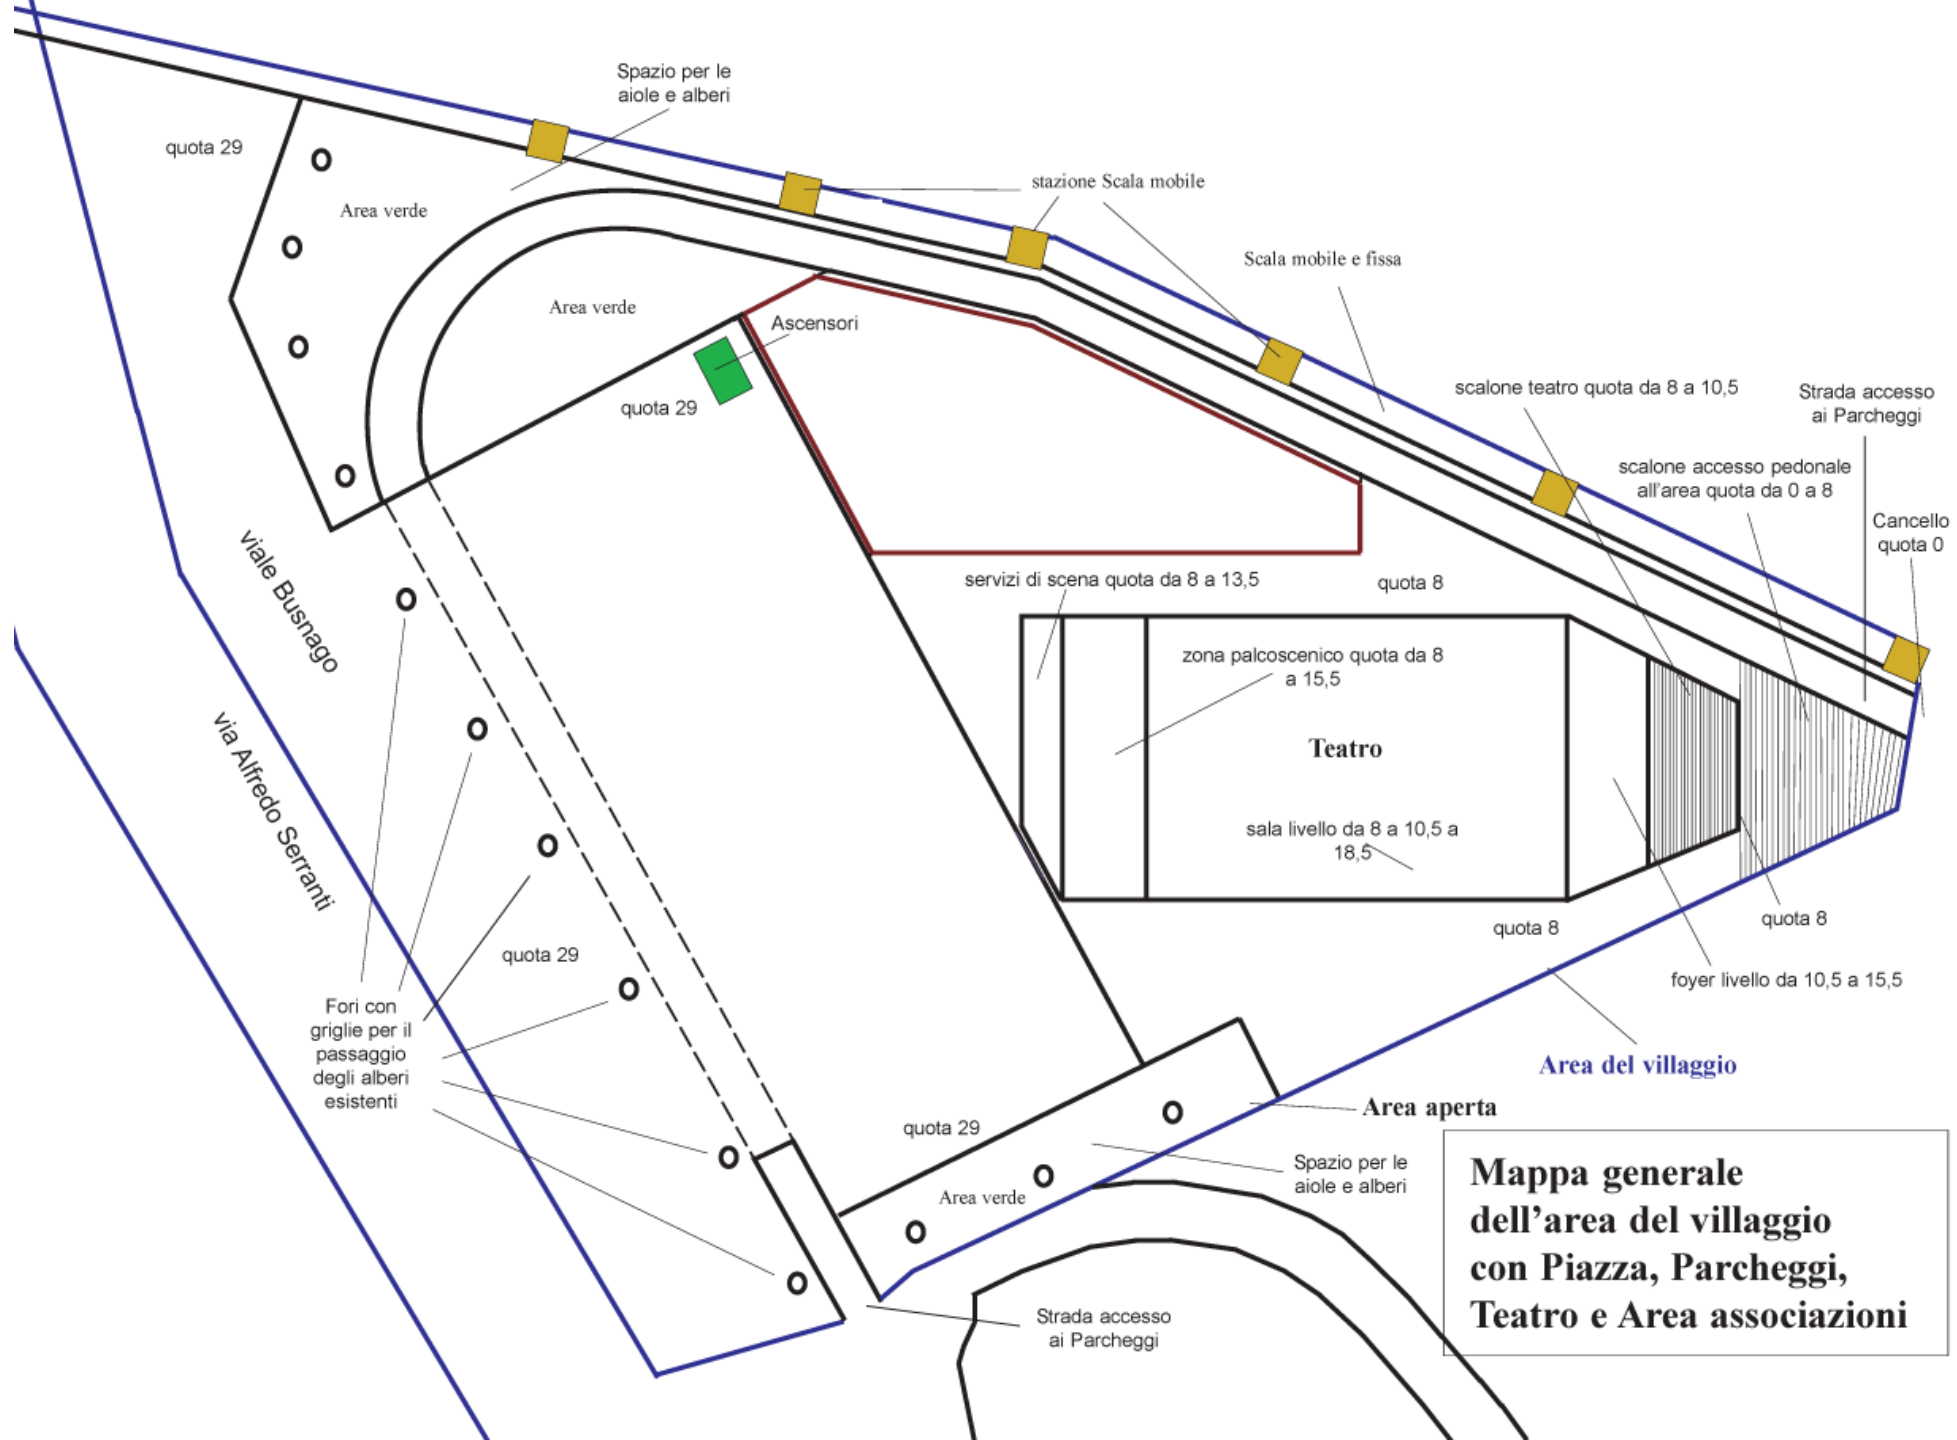

SEZIONE GG

SEZIONE HH

TEATRO E AREA ASSOCIAZIONI SEZIONI VERTICALI

TEATRO - PIANO INF.

PIANTA DEL TEATRO (47X25 m)
SEZIONE PIANO FOYER
E AREE ASSOCIATIVE

“Villaggio della cultura e dell’artigianato” Progetto nell’area delle attuali Scuole Elementari in piazza Nassirya a Monte Compatri

- Un Teatro
- Spazi associativi
- Grandi spazi per laboratori teatrali, cinematografici, artigianali, musicali
- Tre livelli di parcheggi

Via Giovanni Felici

Via Fontana delle cannetacce

Scala mobile

Viale Busnago
Via Alfredo Serranti

artigianato
Piazza Nassirya

Misura distanza 20 m
Perimetro area 8.317,98 m²
Distanza totale 385,48 m

Vista dall'alto
 dell'area del villaggio
 con Piazza, Parcheggi,
 Teatro e Area associazioni

Mappa generale dell'area del villaggio con Piazza, Parcheggi, Teatro e Area associazioni

**Mappa generale
 dell'area del villaggio
 con Piazza, Parcheggi,
 Teatro e Area associazioni**

**Sezione verticale AA
della Mappa generale
dell'area del villaggio**

**Sezione verticale BB
della Mappa generale
dell'area del villaggio**