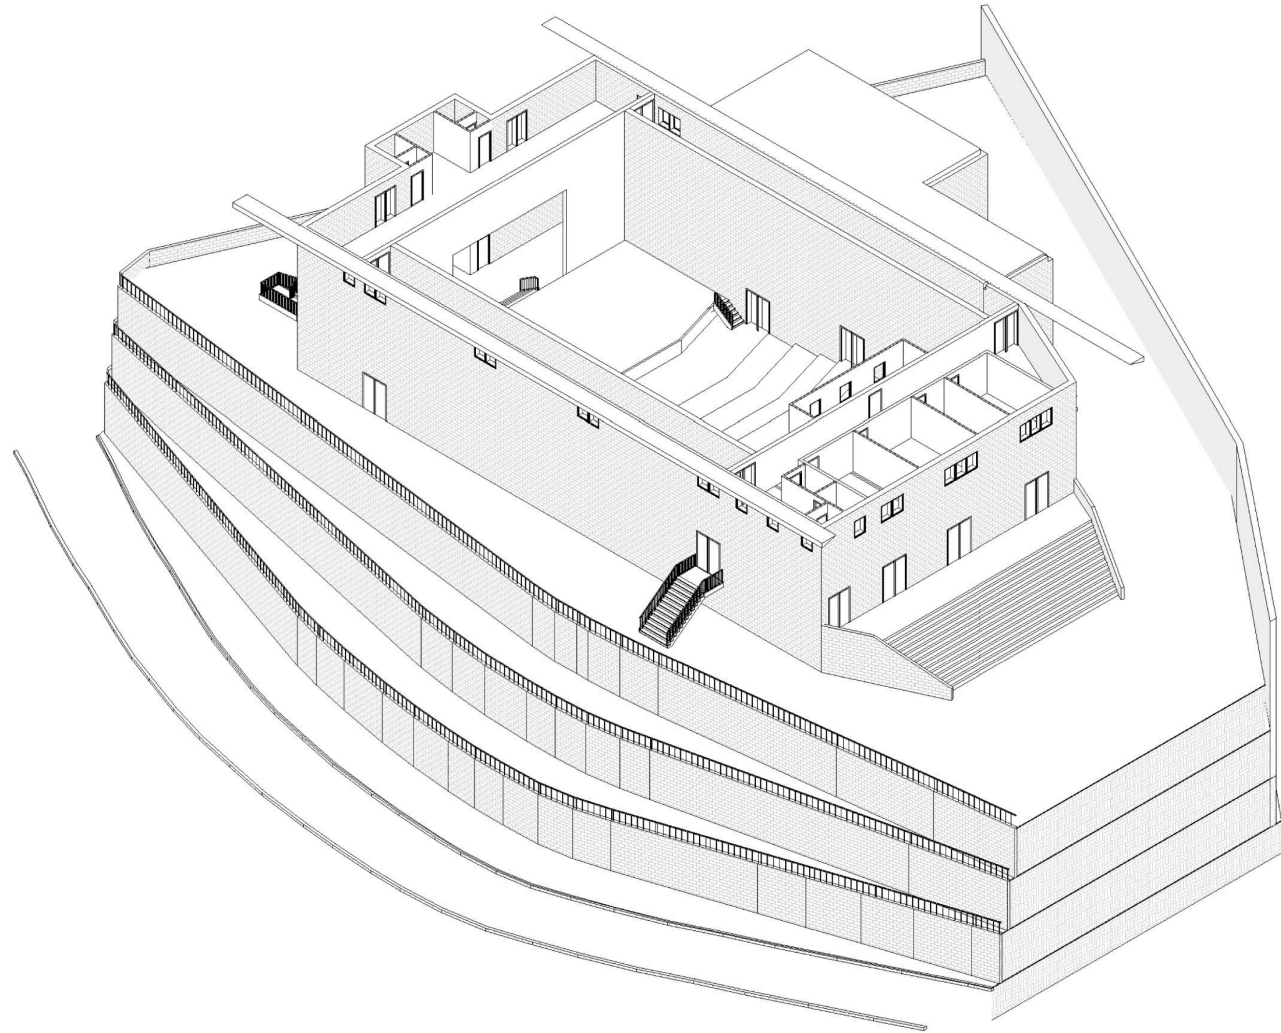

SEZIONE GG

SEZIONE HH

TEATRO E AREA ASSOCIAZIONI SEZIONI VERTICALI

TEATRO - PIANO INF.

PIANTA DEL TEATRO (47X25 m)
SEZIONE PIANO FOYER
E AREE ASSOCIATIVE

“Villaggio della cultura e dell’artigianato” Progetto nell’area delle attuali Scuole Elementari in piazza Nassirya a Monte Compatri

- Un Teatro
- Spazi associativi
- Grandi spazi per laboratori teatrali, cinematografici, artigianali, musicali
- Tre livelli di parcheggi

Via Giovanni Felici

Via Fontana delle cannetacce

Scala mobile

Viale Busnago
Via Alfredo Serranti