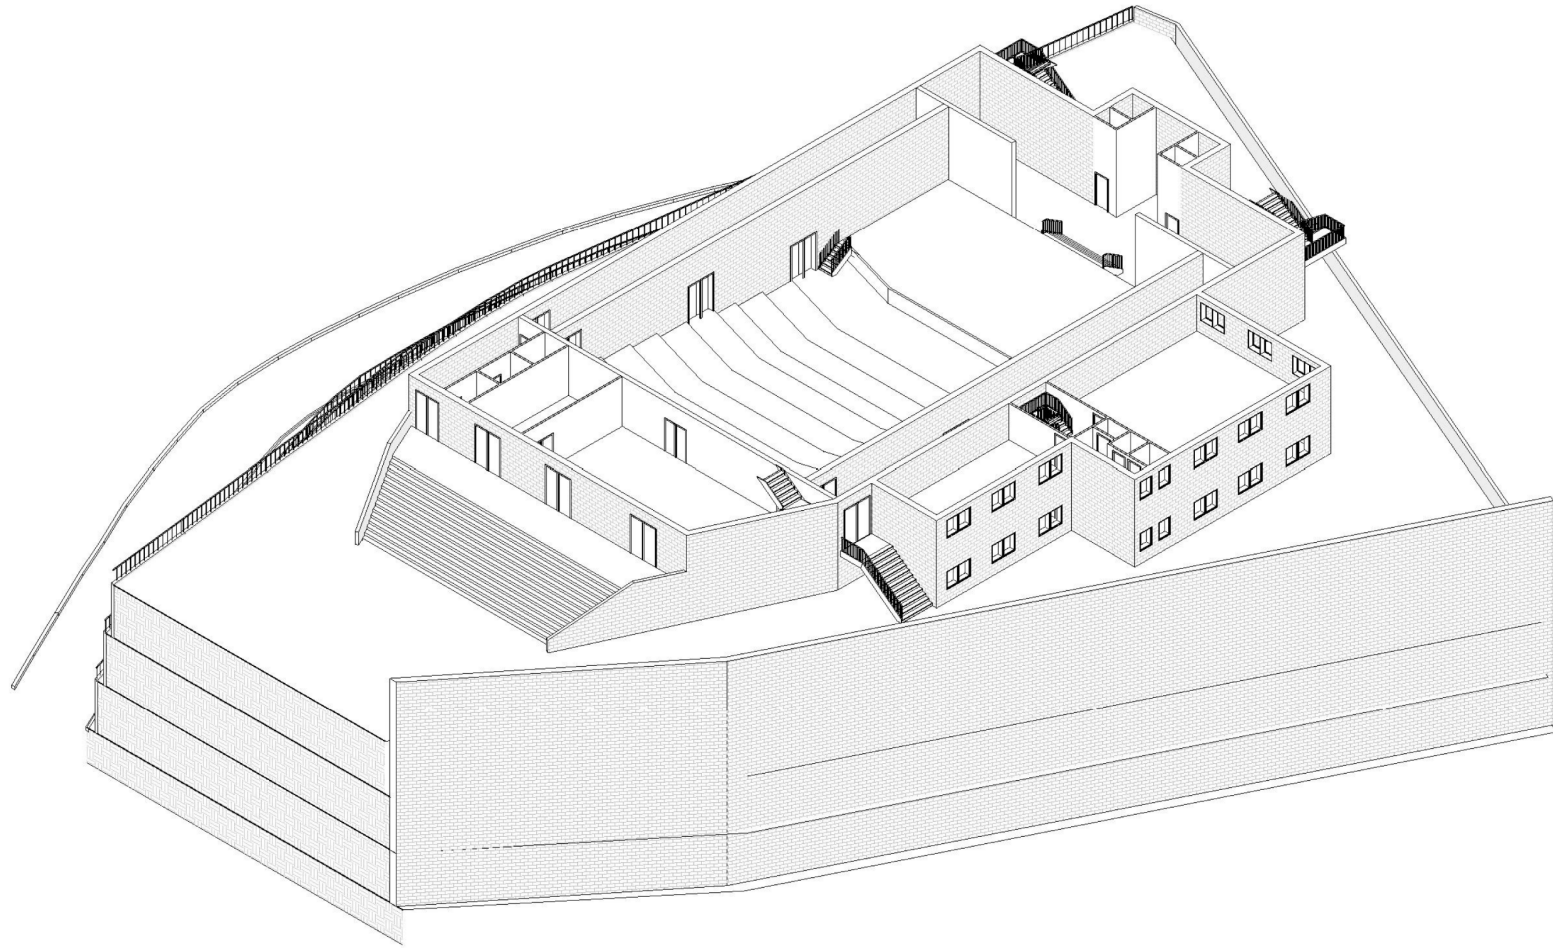

SEZIONE GG

SEZIONE HH

TEATRO E AREA ASSOCIAZIONI SEZIONI VERTICALI

TEATRO - PIANO INF.

PIANTA DEL TEATRO (47X25 m)
SEZIONE PIANO FOYER
E AREE ASSOCIATIVE

“Villaggio della cultura e dell’artigianato” Progetto nell’area delle attuali Scuole Elementari in piazza Nassirya a Monte Compatri

- Un Teatro
- Spazi associativi
- Grandi spazi per laboratori teatrali, cinematografici, artigianali, musicali
- Tre livelli di parcheggi

Via Giovanni Felici

Via Fontana delle cannetacce

Scala mobile

Viale Busnago
Via Alfredo Serranti