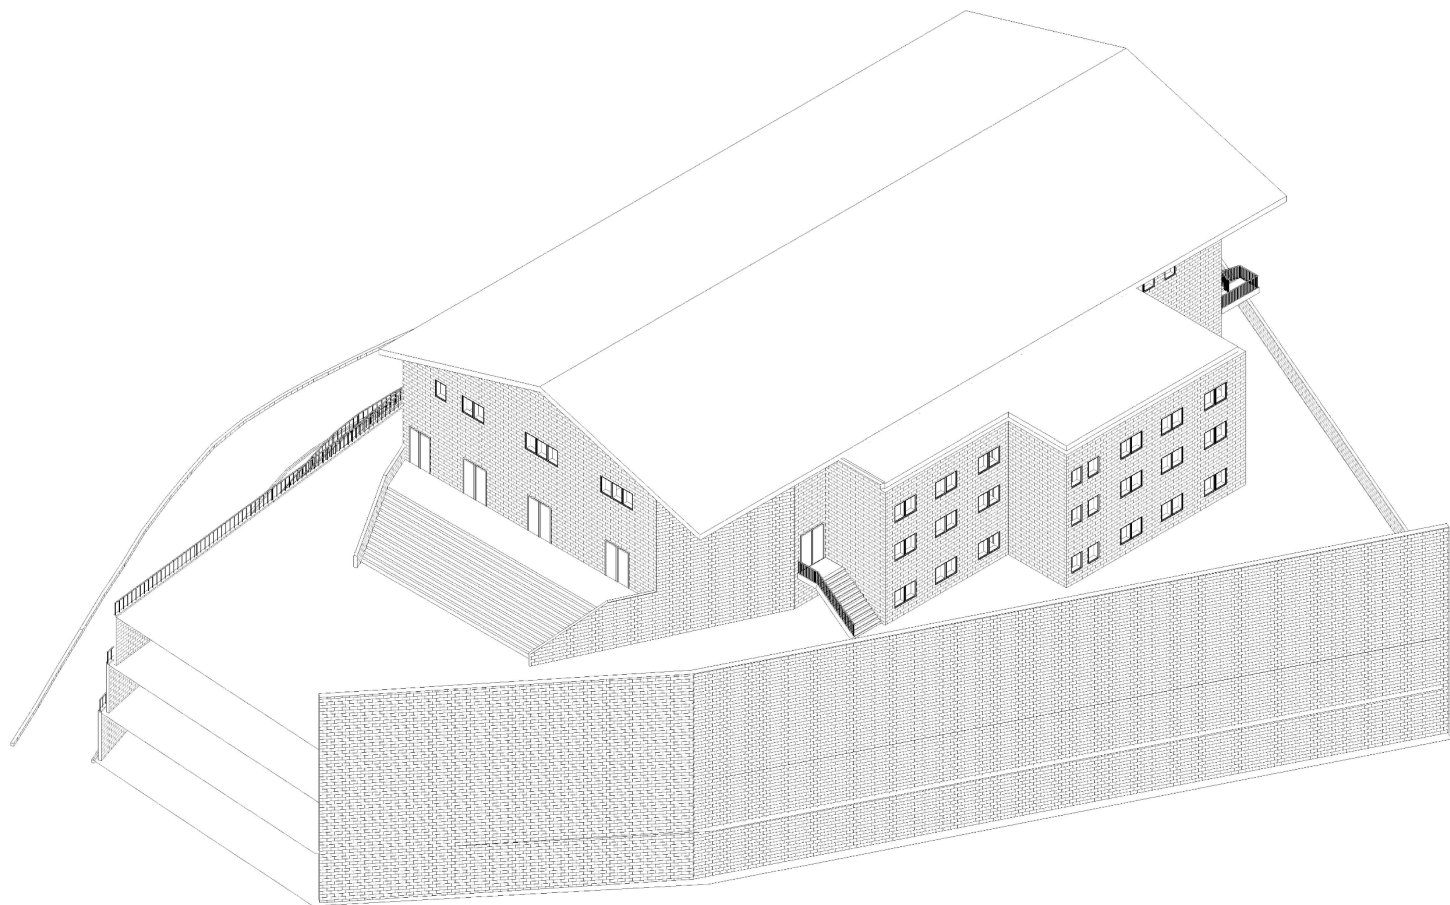

SEZIONE GG

SEZIONE HH

TEATRO E AREA ASSOCIAZIONI SEZIONI VERTICALI

TEATRO - PIANO INF.

PIANTA DEL TEATRO (47X25 m)
SEZIONE PIANO FOYER
E AREE ASSOCIATIVE

“Villaggio della cultura e dell’artigianato” Progetto nell’area delle attuali Scuole Elementari in piazza Nassirya a Monte Compatri

- Un Teatro
- Spazi associativi
- Grandi spazi per laboratori teatrali, cinematografici, artigianali, musicali
- Tre livelli di parcheggi

Via Giovanni Felici

Via Fontana delle cannetacce

Scala mobile

Viale Busnago
Via Alfredo Serranti