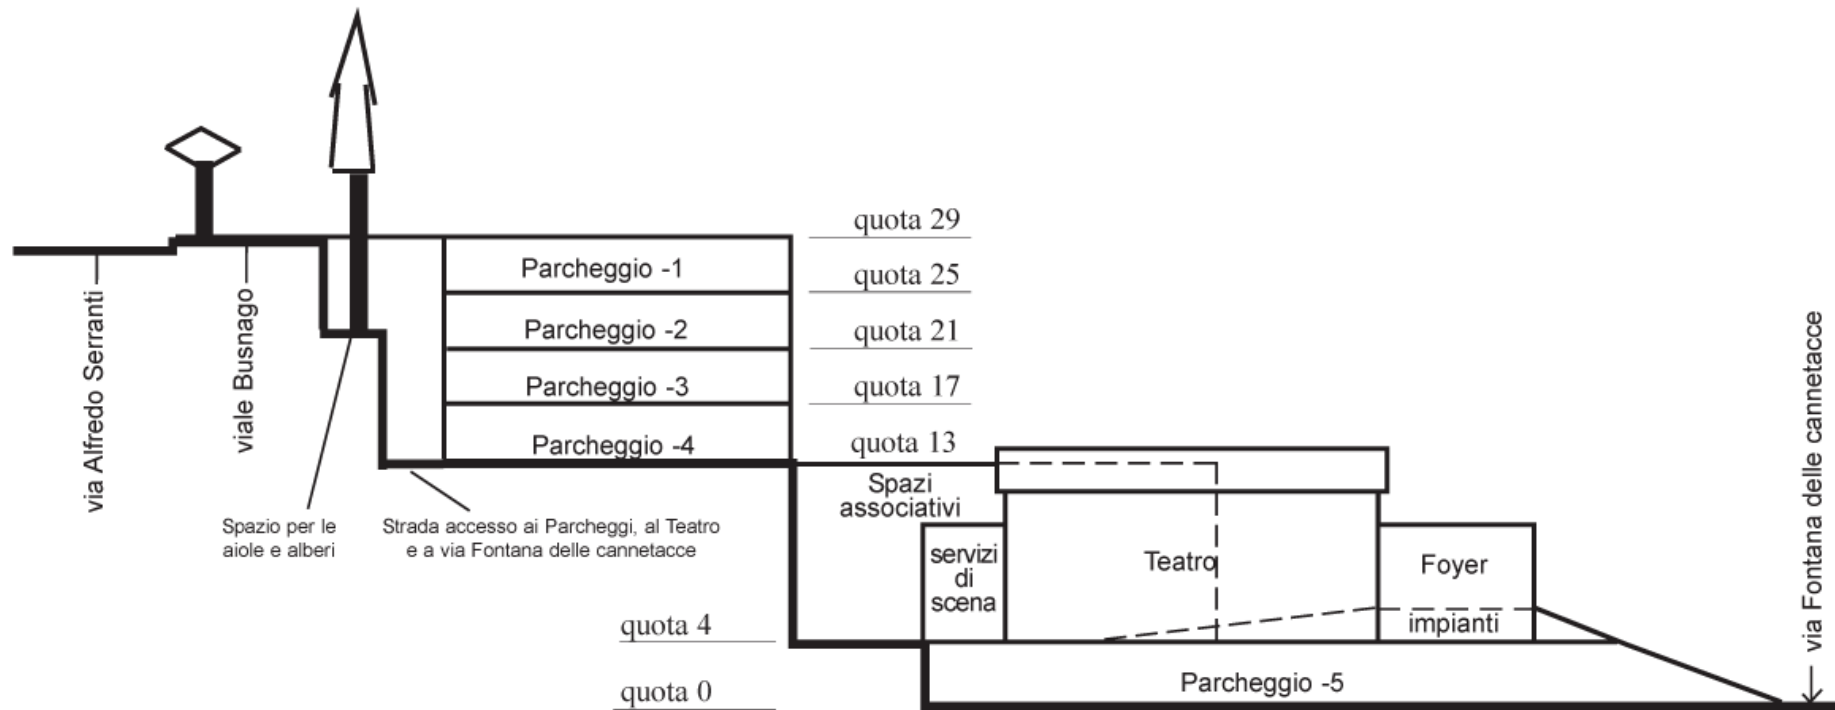

- Un Teatro
- Spazi associativi
- Grandi spazi per laboratori teatrali, cinematografici, artigianali, musicali
- Tre livelli di parcheggi

Via Giovanni Felici

Via Fontana delle cannetacce

Scala mobile

Viale Busnago
Via Alfredo Serranti

artigianato
Piazza Nassirya

Misura distanza 20 m
Perimetro area 8.317,98 m²
Distanza totale 385,48 m

Vista dall'alto
 dell'area del villaggio
 con Piazza, Parcheggi,
 Teatro e Area associazioni

Mappa generale dell'area del villaggio con Piazza, Parcheggi, Teatro e Area associazioni

**Mappa generale
 dell'area del villaggio
 con Piazza, Parcheggi,
 Teatro e Area associazioni**

**Sezione verticale AA
della Mappa generale
dell'area del villaggio**

**Sezione verticale BB
della Mappa generale
dell'area del villaggio**