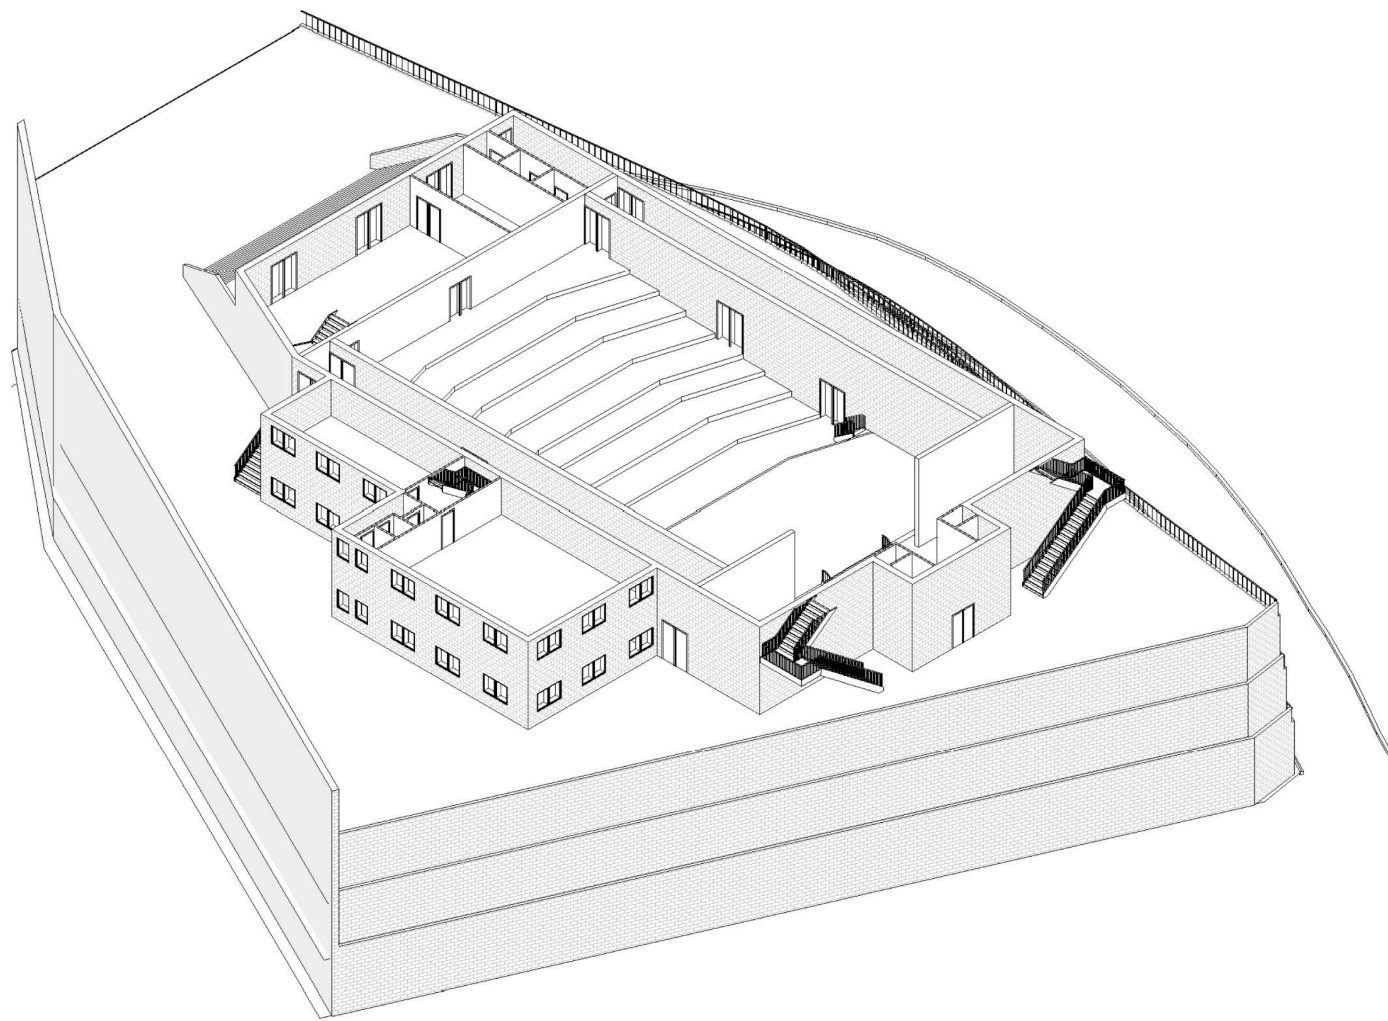

PARCHEGGIO LIVELLO 1

LIVELLO 1 (quota 0 metri)
AREA ARTIGIANATO (4 botteghe)
AREA PARCHEGGIO (60 posti auto)

TEATRO - PIANO SUP.

PIANTA DEL TEATRO
SEZIONE PIANO UFFICI E
3° PIANO AREA ASSOCIAZIONI

TEATRO SEZIONI VERTICALI

SEZIONE GG

SEZIONE HH

TEATRO E AREA ASSOCIAZIONI SEZIONI VERTICALI

TEATRO - PIANO INF.

PIANTA DEL TEATRO (47X25 m)
SEZIONE PIANO FOYER
E AREE ASSOCIATIVE

“Villaggio della cultura e dell’artigianato” Progetto nell’area delle attuali Scuole Elementari in piazza Nassirya a Monte Compatri

- Un Teatro
- Spazi associativi
- Grandi spazi per laboratori teatrali, cinematografici, artigianali, musicali
- Tre livelli di parcheggi

Via Giovanni Felici

Via Fontana delle cannetacce

Scala mobile

Viale Busnago
Via Alfredo Serranti

artigianato
Piazza Nassirya

Misura distanza 20 m
Perimetro area 8.317,98 m²
Distanza totale 385,48 m

Vista dall'alto
 dell'area del villaggio
 con Piazza, Parcheggi,
 Teatro e Area associazioni

Mappa generale dell'area del villaggio con Piazza, Parcheggi, Teatro e Area associazioni