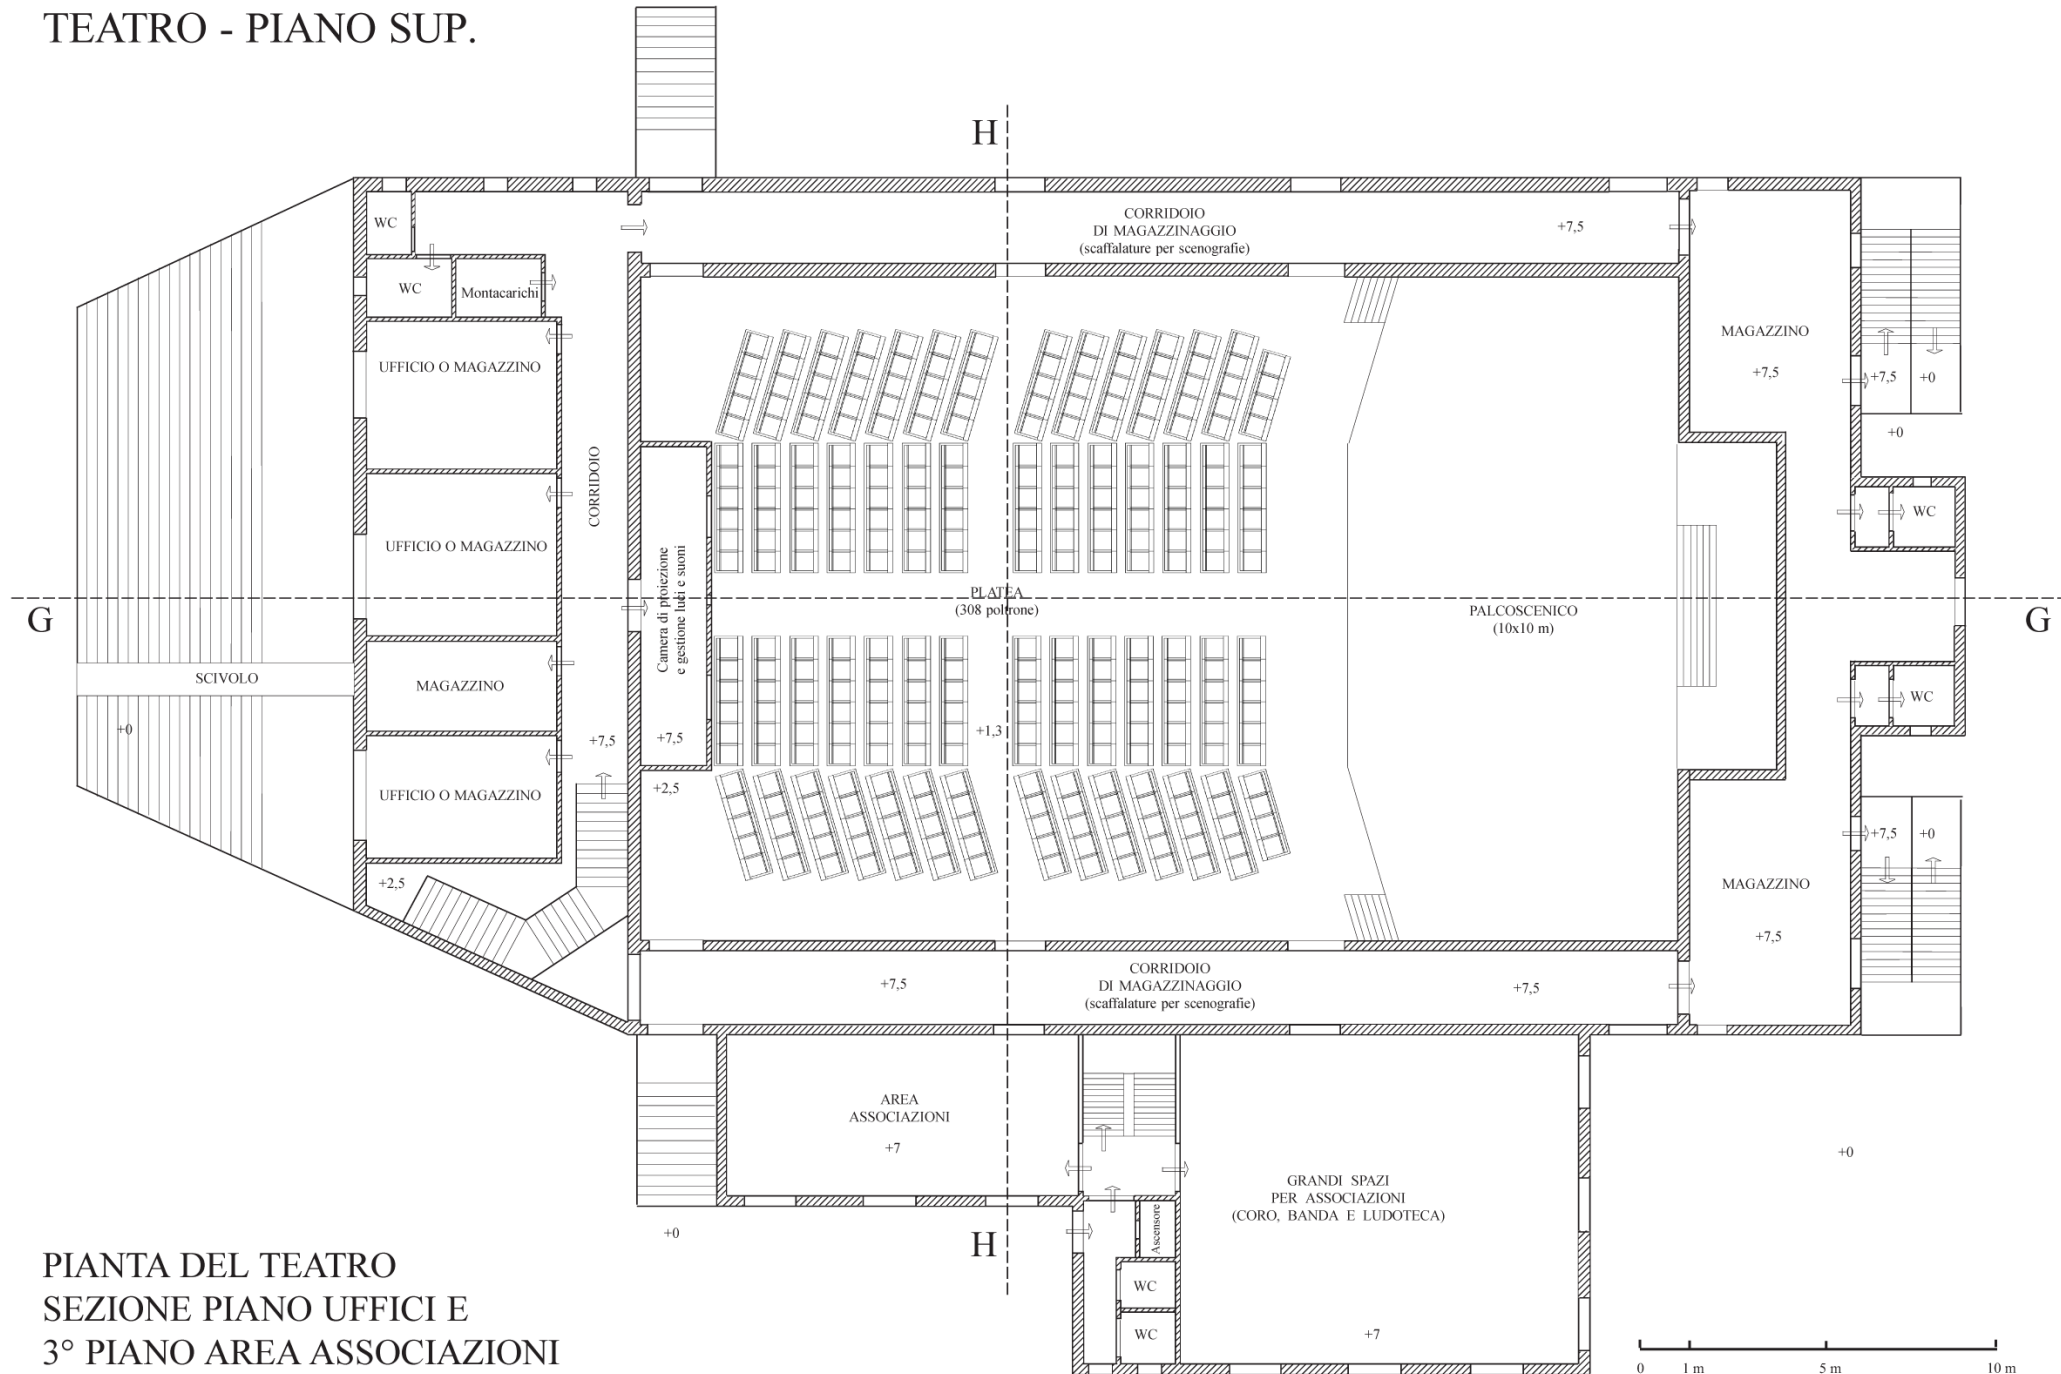

Spazi per le sedi delle associazioni culturali

Grandi spazi per attività collettive:

(Coro, Banda, Ludoteca, Laboratori tetrali - cinematografici - musicali - artigianali...)

Botteghe e negozi dell'artigianato

Tre livelli di parcheggi per un totale di circa 180 posti auto

SEZIONI VERTICALI

SEZIONI VERTICALI AA BB CC DD EE FF DELL'AREA DELLE ATTUALI SCUOLE MEDIE

- Strutture esistenti
- Area del Villaggio
- Livello 1 (H 0) Parcheggio 1
- Livello 2 (H 3,5) Parcheggio 2
- Livello 3 (H 7,0) Parcheggio 3
- Livello 4 (H 10,5) Area Teatro e Associazioni

PARCHEGGIO LIVELLO 1

LIVELLO 1 (quota 0 metri)
AREA ARTIGIANATO (4 botteghe)
AREA PARCHEGGIO (60 posti auto)

TEATRO - PIANO SUP.

PIANTA DEL TEATRO
SEZIONE PIANO UFFICI E
3° PIANO AREA ASSOCIAZIONI

TEATRO SEZIONI VERTICALI

artigianato
Piazza Nassirya

Misura distanza 20 m
Perimetro area 8.317,98 m²
Distanza totale 385,48 m

Vista dall'alto
 dell'area del villaggio
 con Piazza, Parcheggi,
 Teatro e Area associazioni

Mappa generale dell'area del villaggio con Piazza, Parcheggi, Teatro e Area associazioni