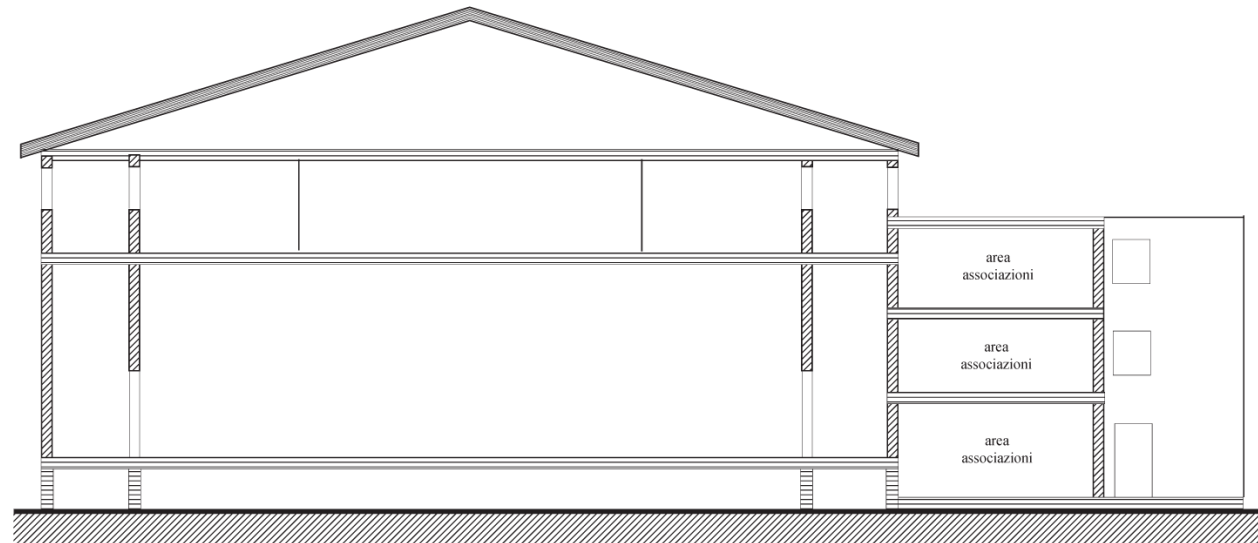

PARCHEGGIO LIVELLO 1

LIVELLO 1 (quota 0 metri)
AREA ARTIGIANATO (4 botteghe)
AREA PARCHEGGIO (60 posti auto)

TEATRO - PIANO SUP.

PIANTA DEL TEATRO
SEZIONE PIANO UFFICI E
3° PIANO AREA ASSOCIAZIONI

TEATRO SEZIONI VERTICALI

SEZIONE GG

SEZIONE HH

TEATRO E AREA ASSOCIAZIONI SEZIONI VERTICALI

TEATRO - PIANO INF.

PIANTA DEL TEATRO (47X25 m)
SEZIONE PIANO FOYER
E AREE ASSOCIATIVE

“Villaggio della cultura e dell’artigianato” Progetto nell’area delle attuali Scuole Elementari in piazza Nassirya a Monte Compatri