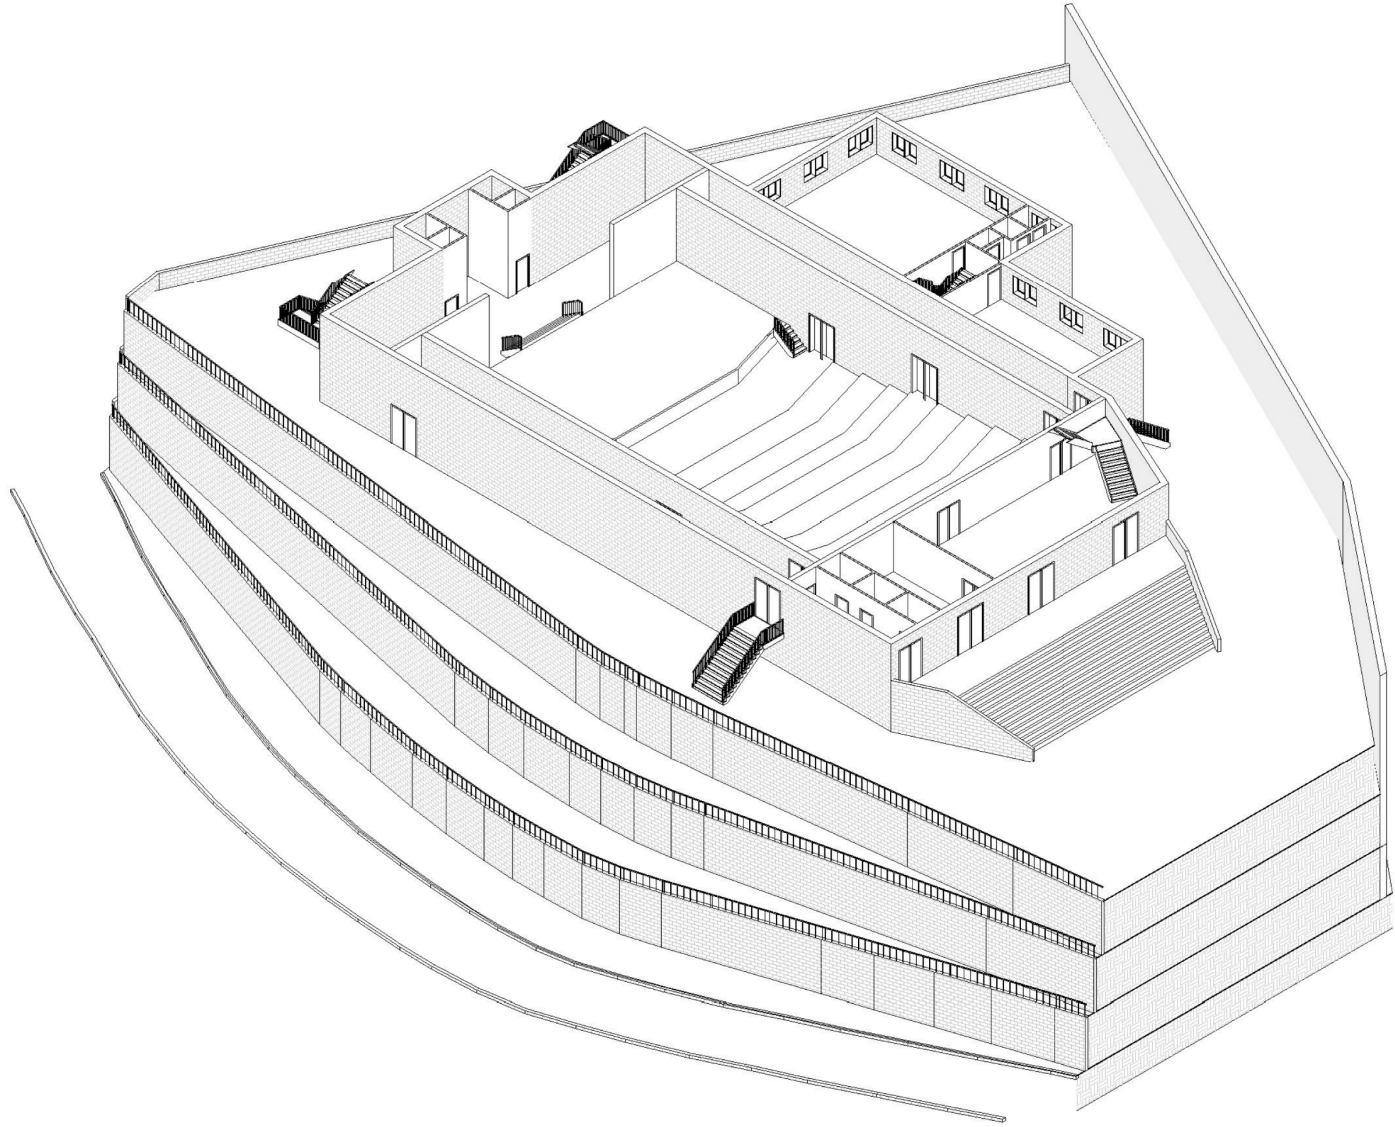

SEZIONE GG

SEZIONE HH

TEATRO E AREA ASSOCIAZIONI SEZIONI VERTICALI

TEATRO - PIANO INF.

PIANTA DEL TEATRO (47X25 m)
SEZIONE PIANO FOYER
E AREE ASSOCIATIVE

“Villaggio della cultura e dell’artigianato” Progetto nell’area delle attuali Scuole Elementari in piazza Nassirya a Monte Compatri

- Un Teatro
- Spazi associativi
- Grandi spazi per laboratori teatrali, cinematografici, artigianali, musicali
- Tre livelli di parcheggi

Via Giovanni Felici

Via Fontana delle cannetacce

Scala mobile

Viale Busnago
Via Alfredo Serranti