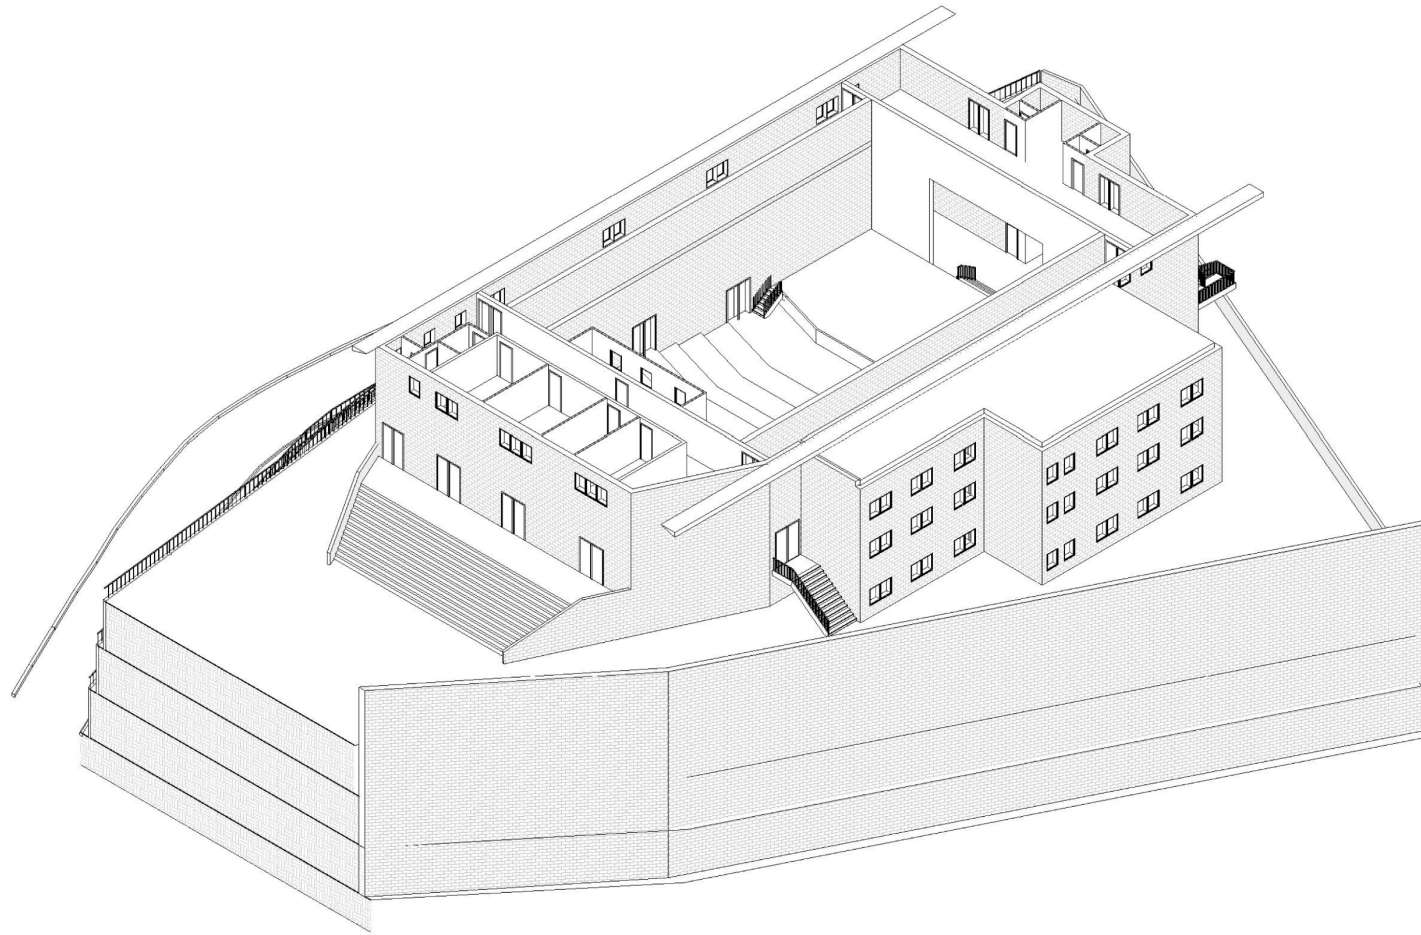

SEZIONE GG

SEZIONE HH

TEATRO E AREA ASSOCIAZIONI SEZIONI VERTICALI

TEATRO - PIANO INF.

PIANTA DEL TEATRO (47X25 m)
SEZIONE PIANO FOYER
E AREE ASSOCIATIVE

“Villaggio della cultura e dell’artigianato” Progetto nell’area delle attuali Scuole Elementari in piazza Nassirya a Monte Compatri

- Un Teatro
- Spazi associativi
- Grandi spazi per laboratori teatrali, cinematografici, artigianali, musicali
- Tre livelli di parcheggi

Via Giovanni Felici

Via Fontana delle cannetacce

Scala mobile

Viale Busnago
Via Alfredo Serranti