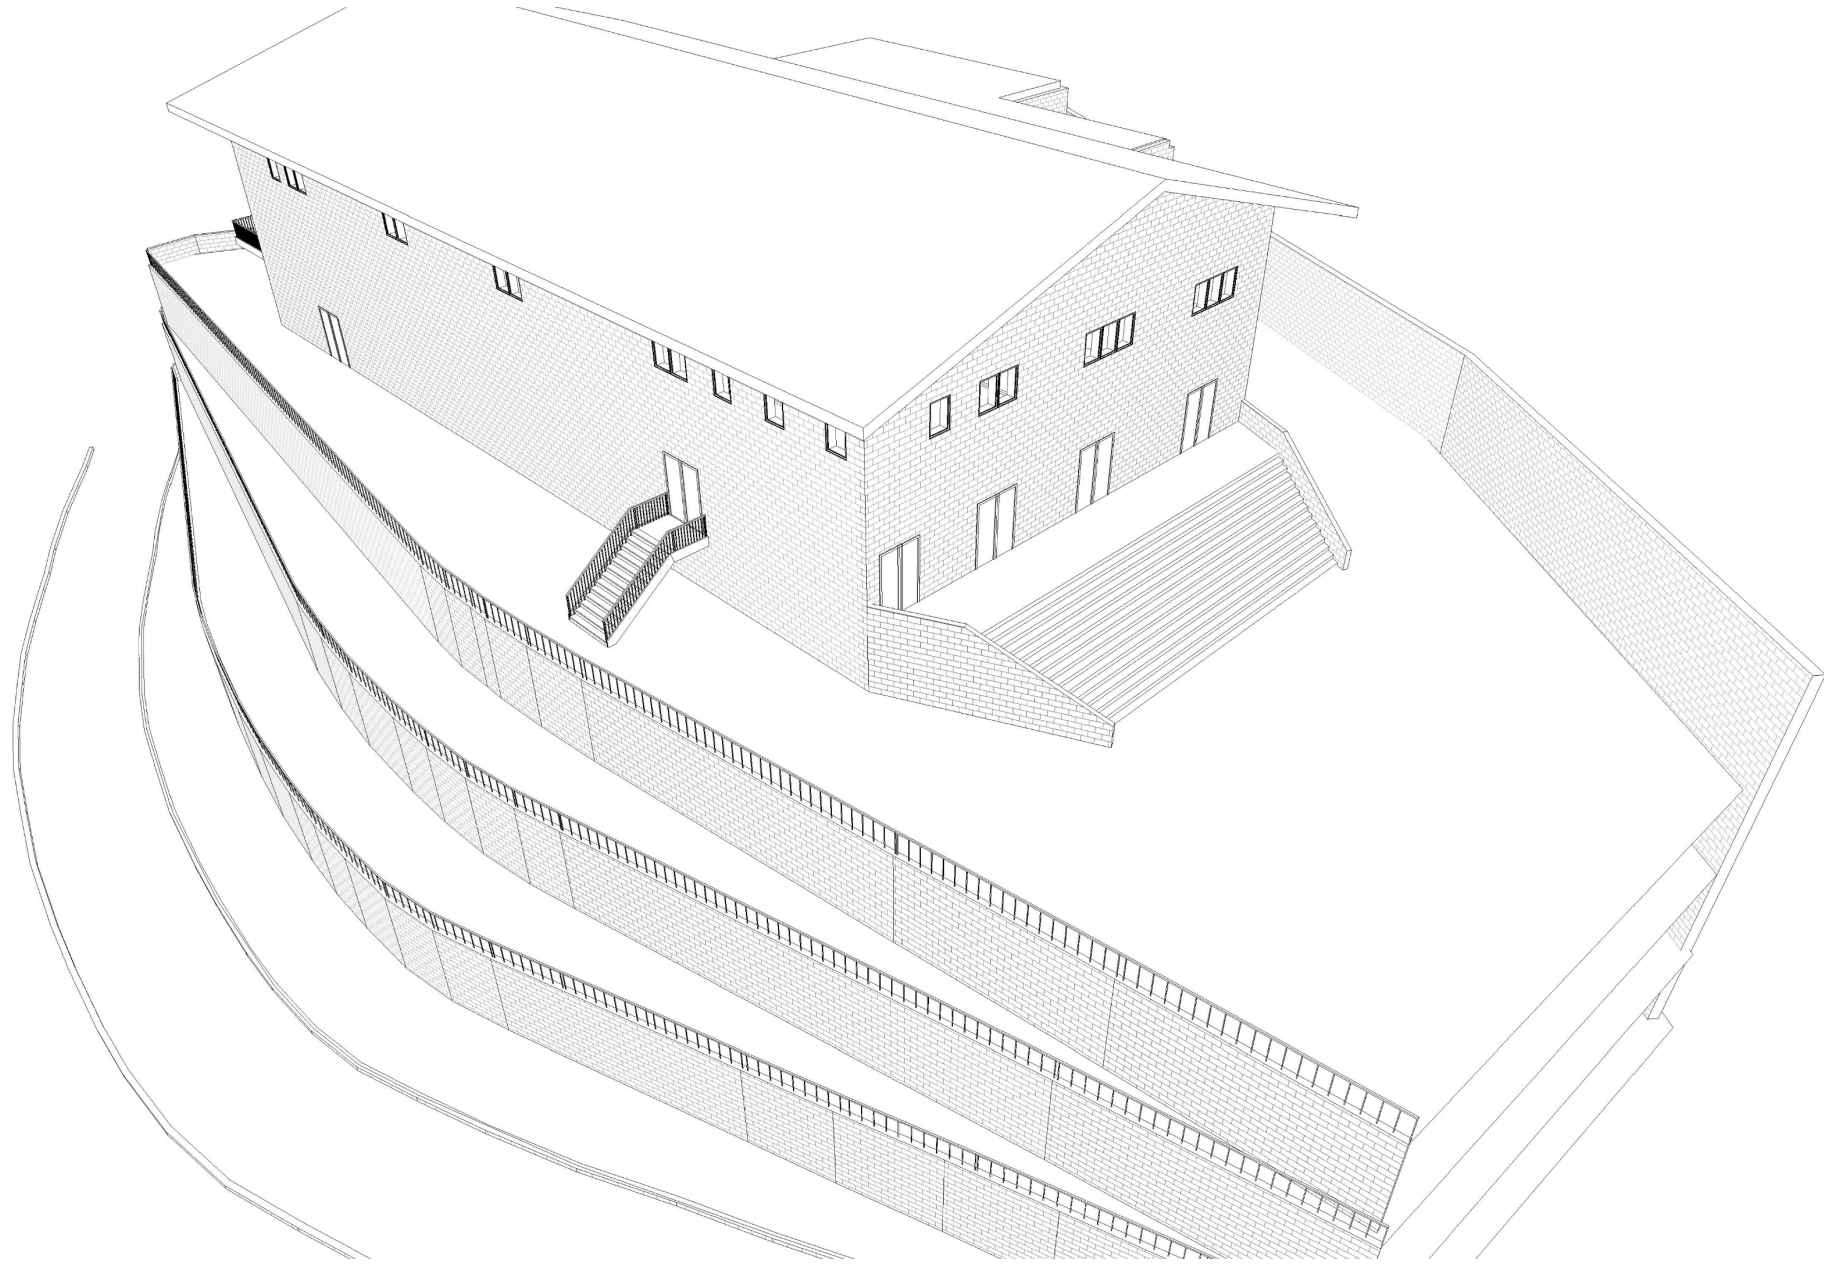

SEZIONE GG

SEZIONE HH

TEATRO E AREA ASSOCIAZIONI SEZIONI VERTICALI

TEATRO - PIANO INF.

PIANTA DEL TEATRO (47X25 m)
SEZIONE PIANO FOYER
E AREE ASSOCIATIVE

“Villaggio della cultura e dell’artigianato” Progetto nell’area delle attuali Scuole Elementari in piazza Nassirya a Monte Compatri

- Un Teatro
- Spazi associativi
- Grandi spazi per laboratori teatrali, cinematografici, artigianali, musicali
- Tre livelli di parcheggi

Via Giovanni Felici

Via Fontana delle cannetacce

Scala mobile

Viale Busnago
Via Alfredo Serranti