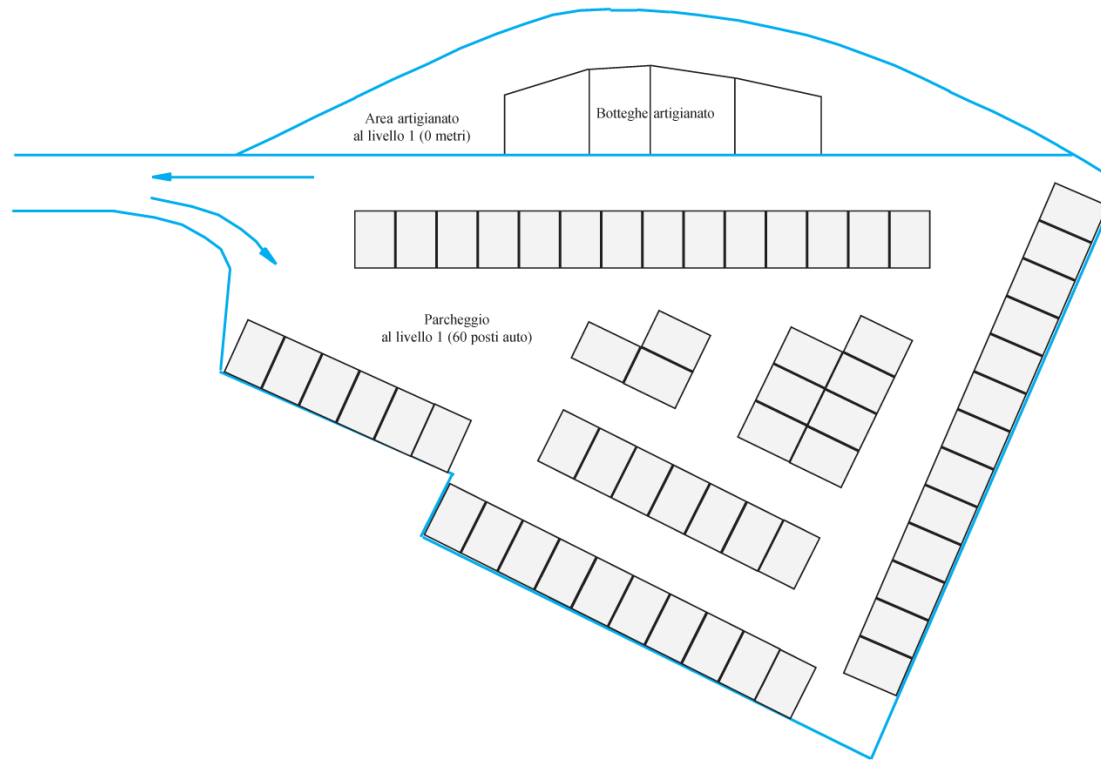

Spazi per le sedi delle associazioni culturali

Grandi spazi per attività collettive:

(Coro, Banda, Ludoteca, Laboratori tetrali - cinematografici - musicali - artigianali...)

Botteghe e negozi dell'artigianato

Tre livelli di parcheggi per un totale di circa 180 posti auto

SEZIONI VERTICALI

SEZIONI VERTICALI AA BB CC DD EE FF DELL'AREA DELLE ATTUALI SCUOLE MEDIE

- Strutture esistenti
- Area del Villaggio
- Livello 1 (H 0) Parcheggio 1
- Livello 2 (H 3,5) Parcheggio 2
- Livello 3 (H 7,0) Parcheggio 3
- Livello 4 (H 10,5) Area Teatro e Associazioni

PARCHEGGIO LIVELLO 1

LIVELLO 1 (quota 0 metri)
AREA ARTIGIANATO (4 botteghe)
AREA PARCHEGGIO (60 posti auto)

TEATRO - PIANO SUP.

PIANTA DEL TEATRO
SEZIONE PIANO UFFICI E
3° PIANO AREA ASSOCIAZIONI

TEATRO SEZIONI VERTICALI