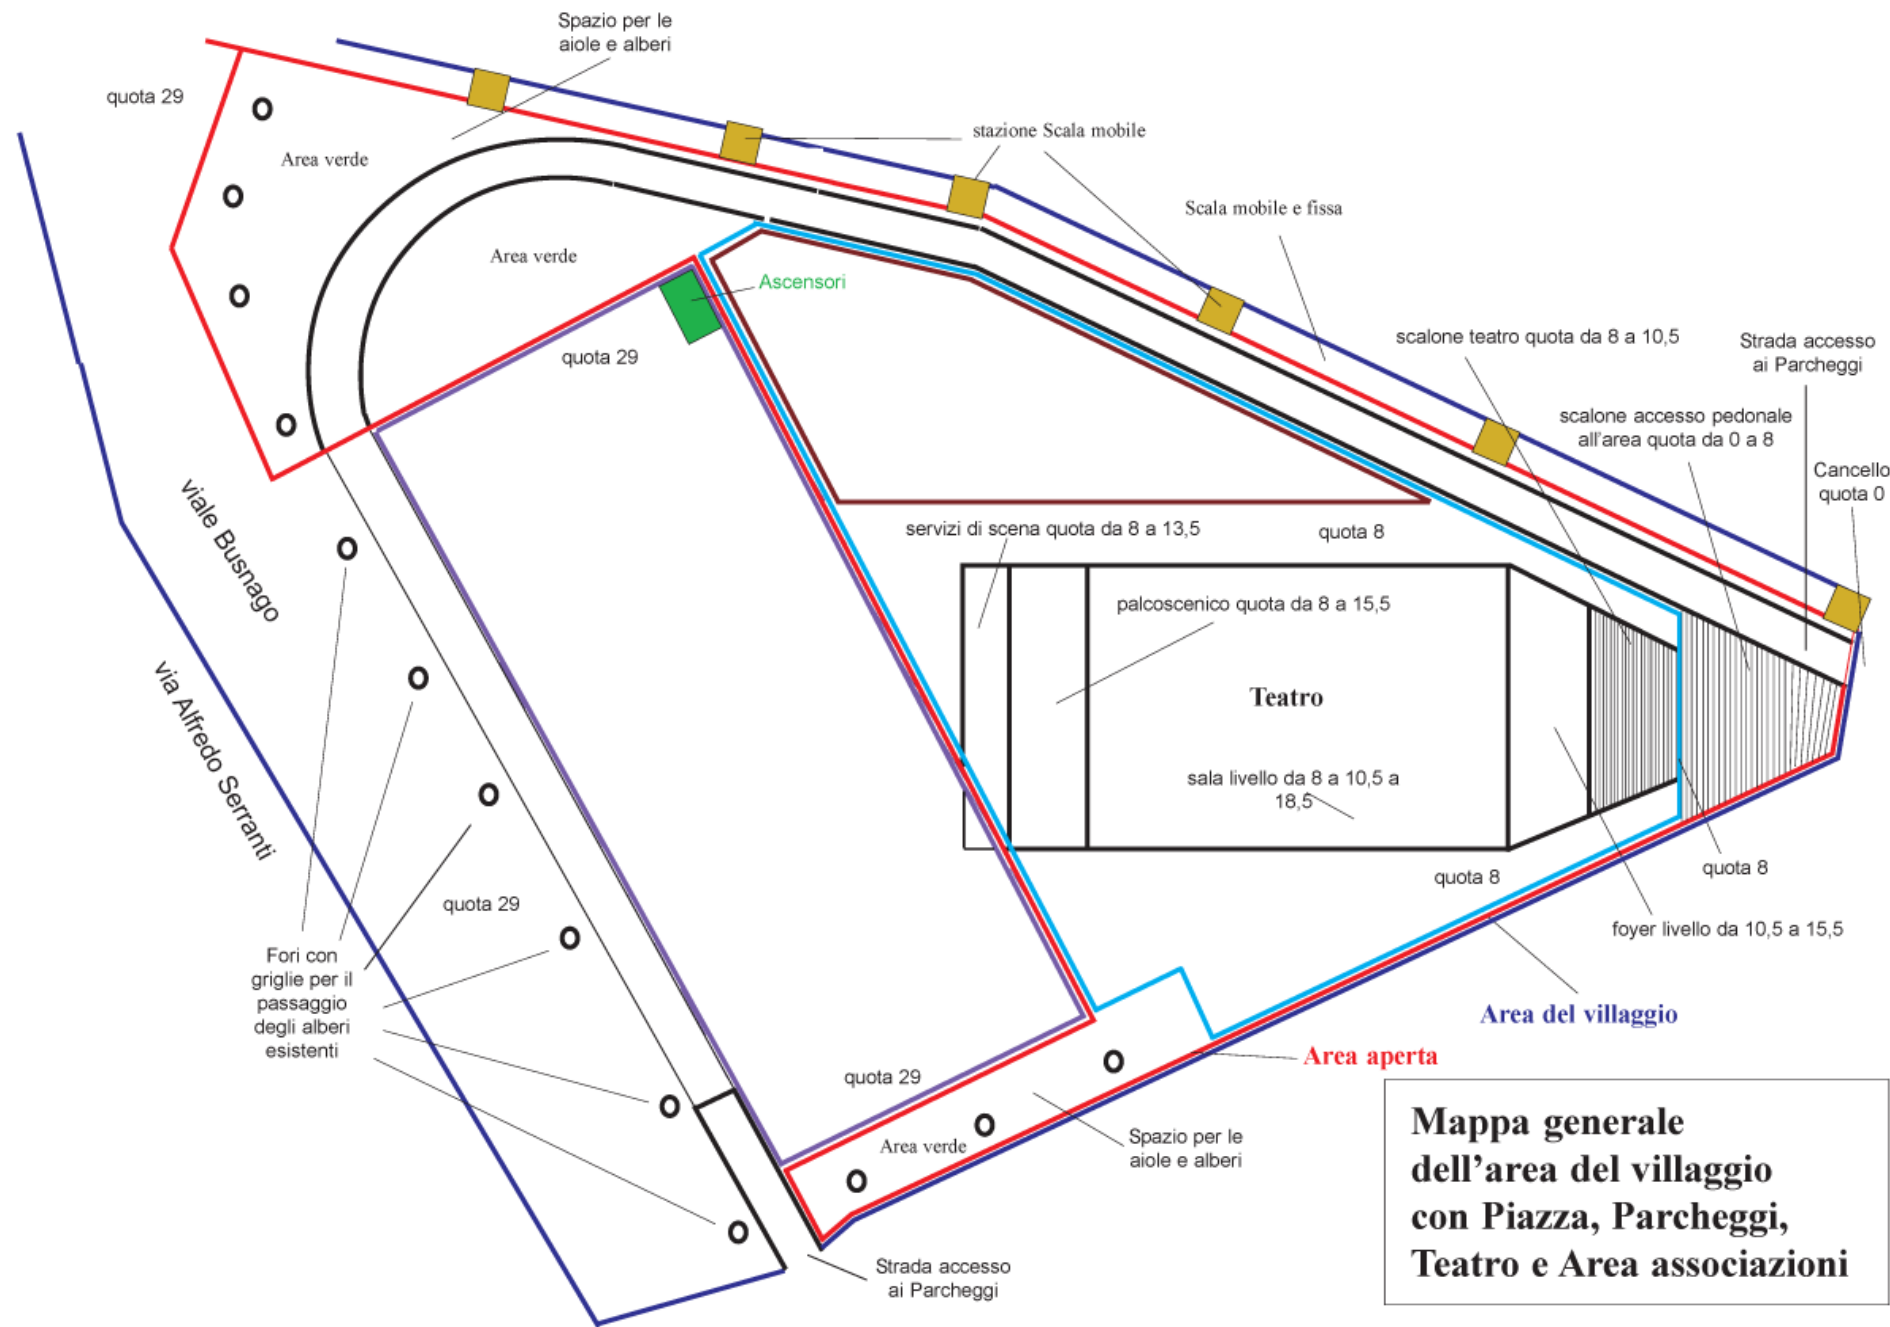

SEZIONE GG

SEZIONE HH

TEATRO E AREA ASSOCIAZIONI SEZIONI VERTICALI

TEATRO - PIANO INF.

PIANTA DEL TEATRO (47X25 m)
SEZIONE PIANO FOYER
E AREE ASSOCIATIVE

“Villaggio della cultura e dell’artigianato” Progetto nell’area delle attuali Scuole Elementari in piazza Nassirya a Monte Compatri

- Un Teatro
- Spazi associativi
- Grandi spazi per laboratori teatrali, cinematografici, artigianali, musicali
- Tre livelli di parcheggi

Via Giovanni Felici

Via Fontana delle cannetacce

Scala mobile

Viale Busnago
Via Alfredo Serranti

artigianato
Piazza Nassirya

Misura distanza 20 m
Perimetro area 8.317,98 m²
Distanza totale 385,48 m

Vista dall'alto
 dell'area del villaggio
 con Piazza, Parcheggi,
 Teatro e Area associazioni

Mappa generale dell'area del villaggio con Piazza, Parcheggi, Teatro e Area associazioni

**Mappa generale
 dell'area del villaggio
 con Piazza, Parcheggi,
 Teatro e Area associazioni**

**Sezione verticale AA
della Mappa generale
dell'area del villaggio**

**Sezione verticale BB
della Mappa generale
dell'area del villaggio**