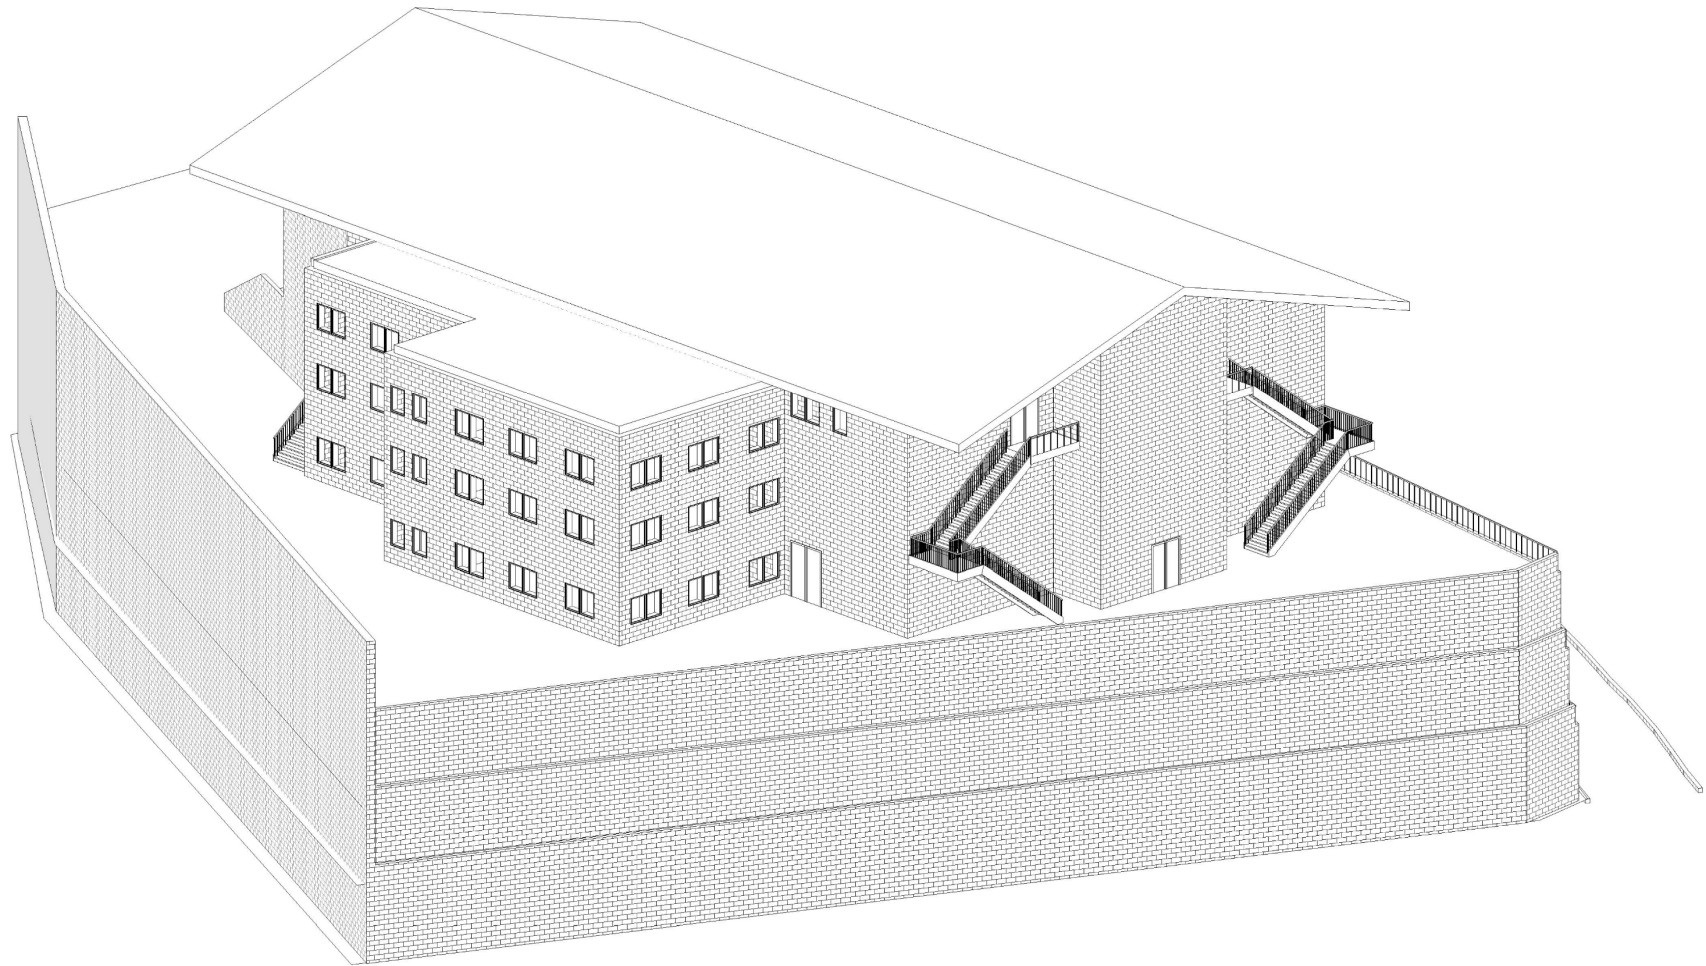

SEZIONE GG

SEZIONE HH

TEATRO E AREA ASSOCIAZIONI SEZIONI VERTICALI

TEATRO - PIANO INF.

PIANTA DEL TEATRO (47X25 m)
SEZIONE PIANO FOYER
E AREE ASSOCIATIVE

“Villaggio della cultura e dell’artigianato” Progetto nell’area delle attuali Scuole Elementari in piazza Nassirya a Monte Compatri

- Un Teatro
- Spazi associativi
- Grandi spazi per laboratori teatrali, cinematografici, artigianali, musicali
- Tre livelli di parcheggi

Via Giovanni Felici

Via Fontana delle cannetacce

Scala mobile

Viale Busnago
Via Alfredo Serranti