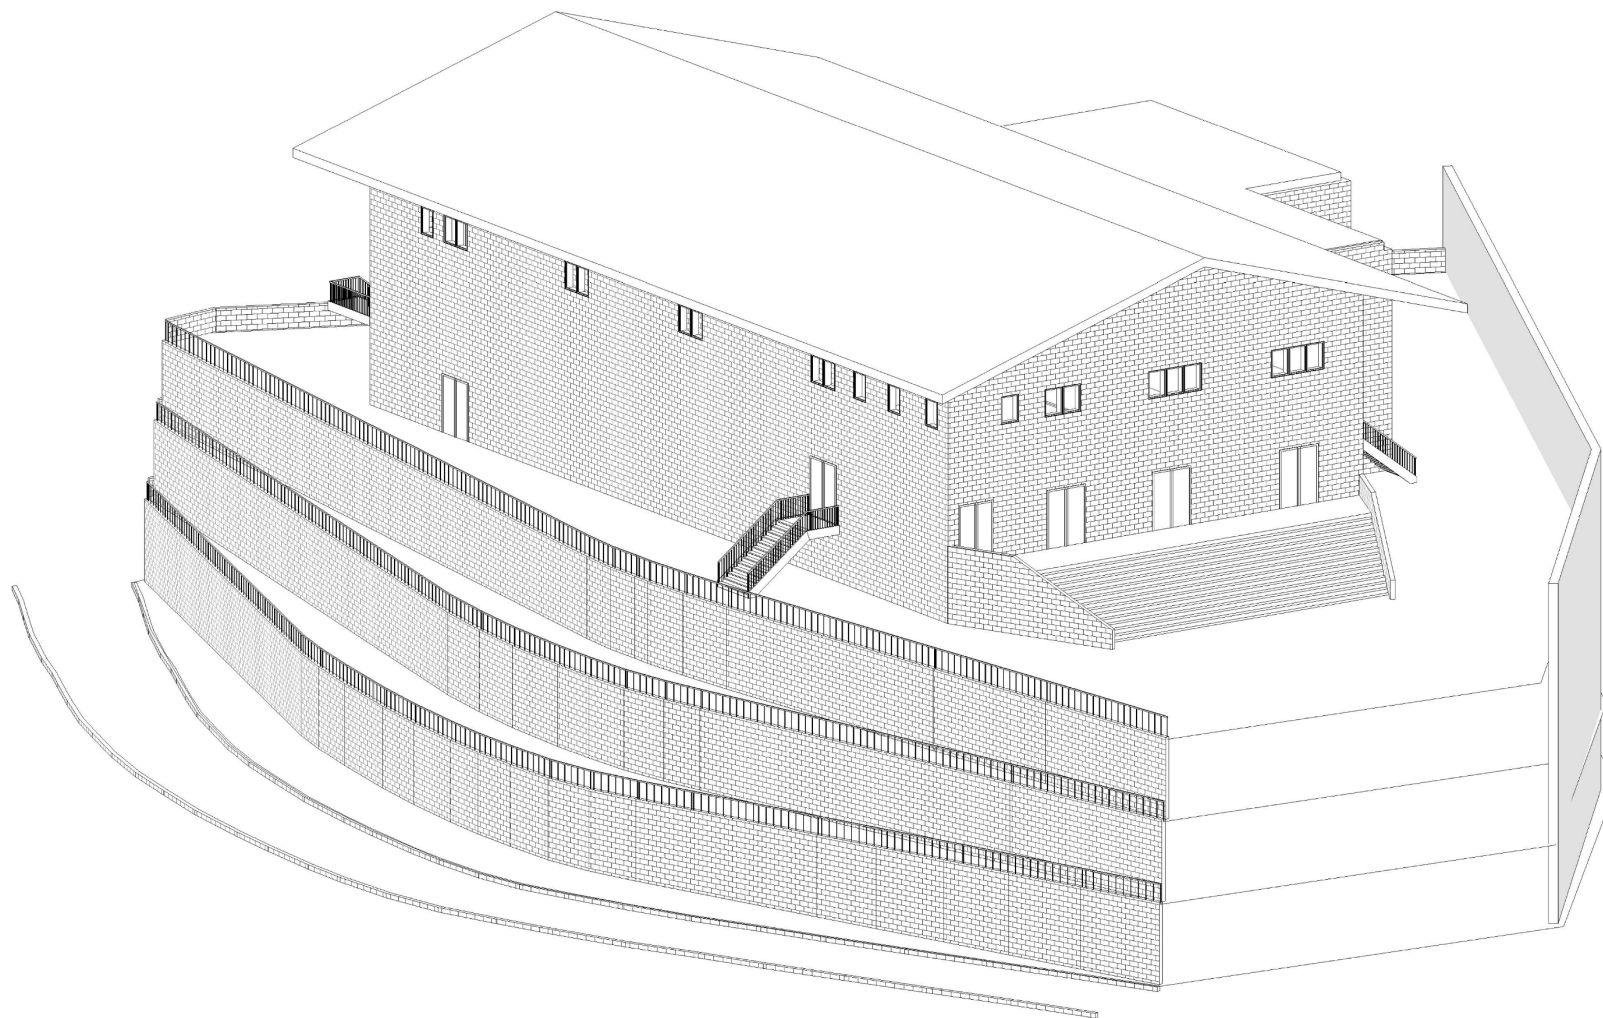

SEZIONE GG

SEZIONE HH

TEATRO E AREA ASSOCIAZIONI SEZIONI VERTICALI

TEATRO - PIANO INF.

PIANTA DEL TEATRO (47X25 m)
SEZIONE PIANO FOYER
E AREE ASSOCIATIVE

“Villaggio della cultura e dell’artigianato” Progetto nell’area delle attuali Scuole Elementari in piazza Nassirya a Monte Compatri

- Un Teatro
- Spazi associativi
- Grandi spazi per laboratori teatrali, cinematografici, artigianali, musicali
- Tre livelli di parcheggi

Via Giovanni Felici

Via Fontana delle cannetacce

Scala mobile

Viale Busnago
Via Alfredo Serranti