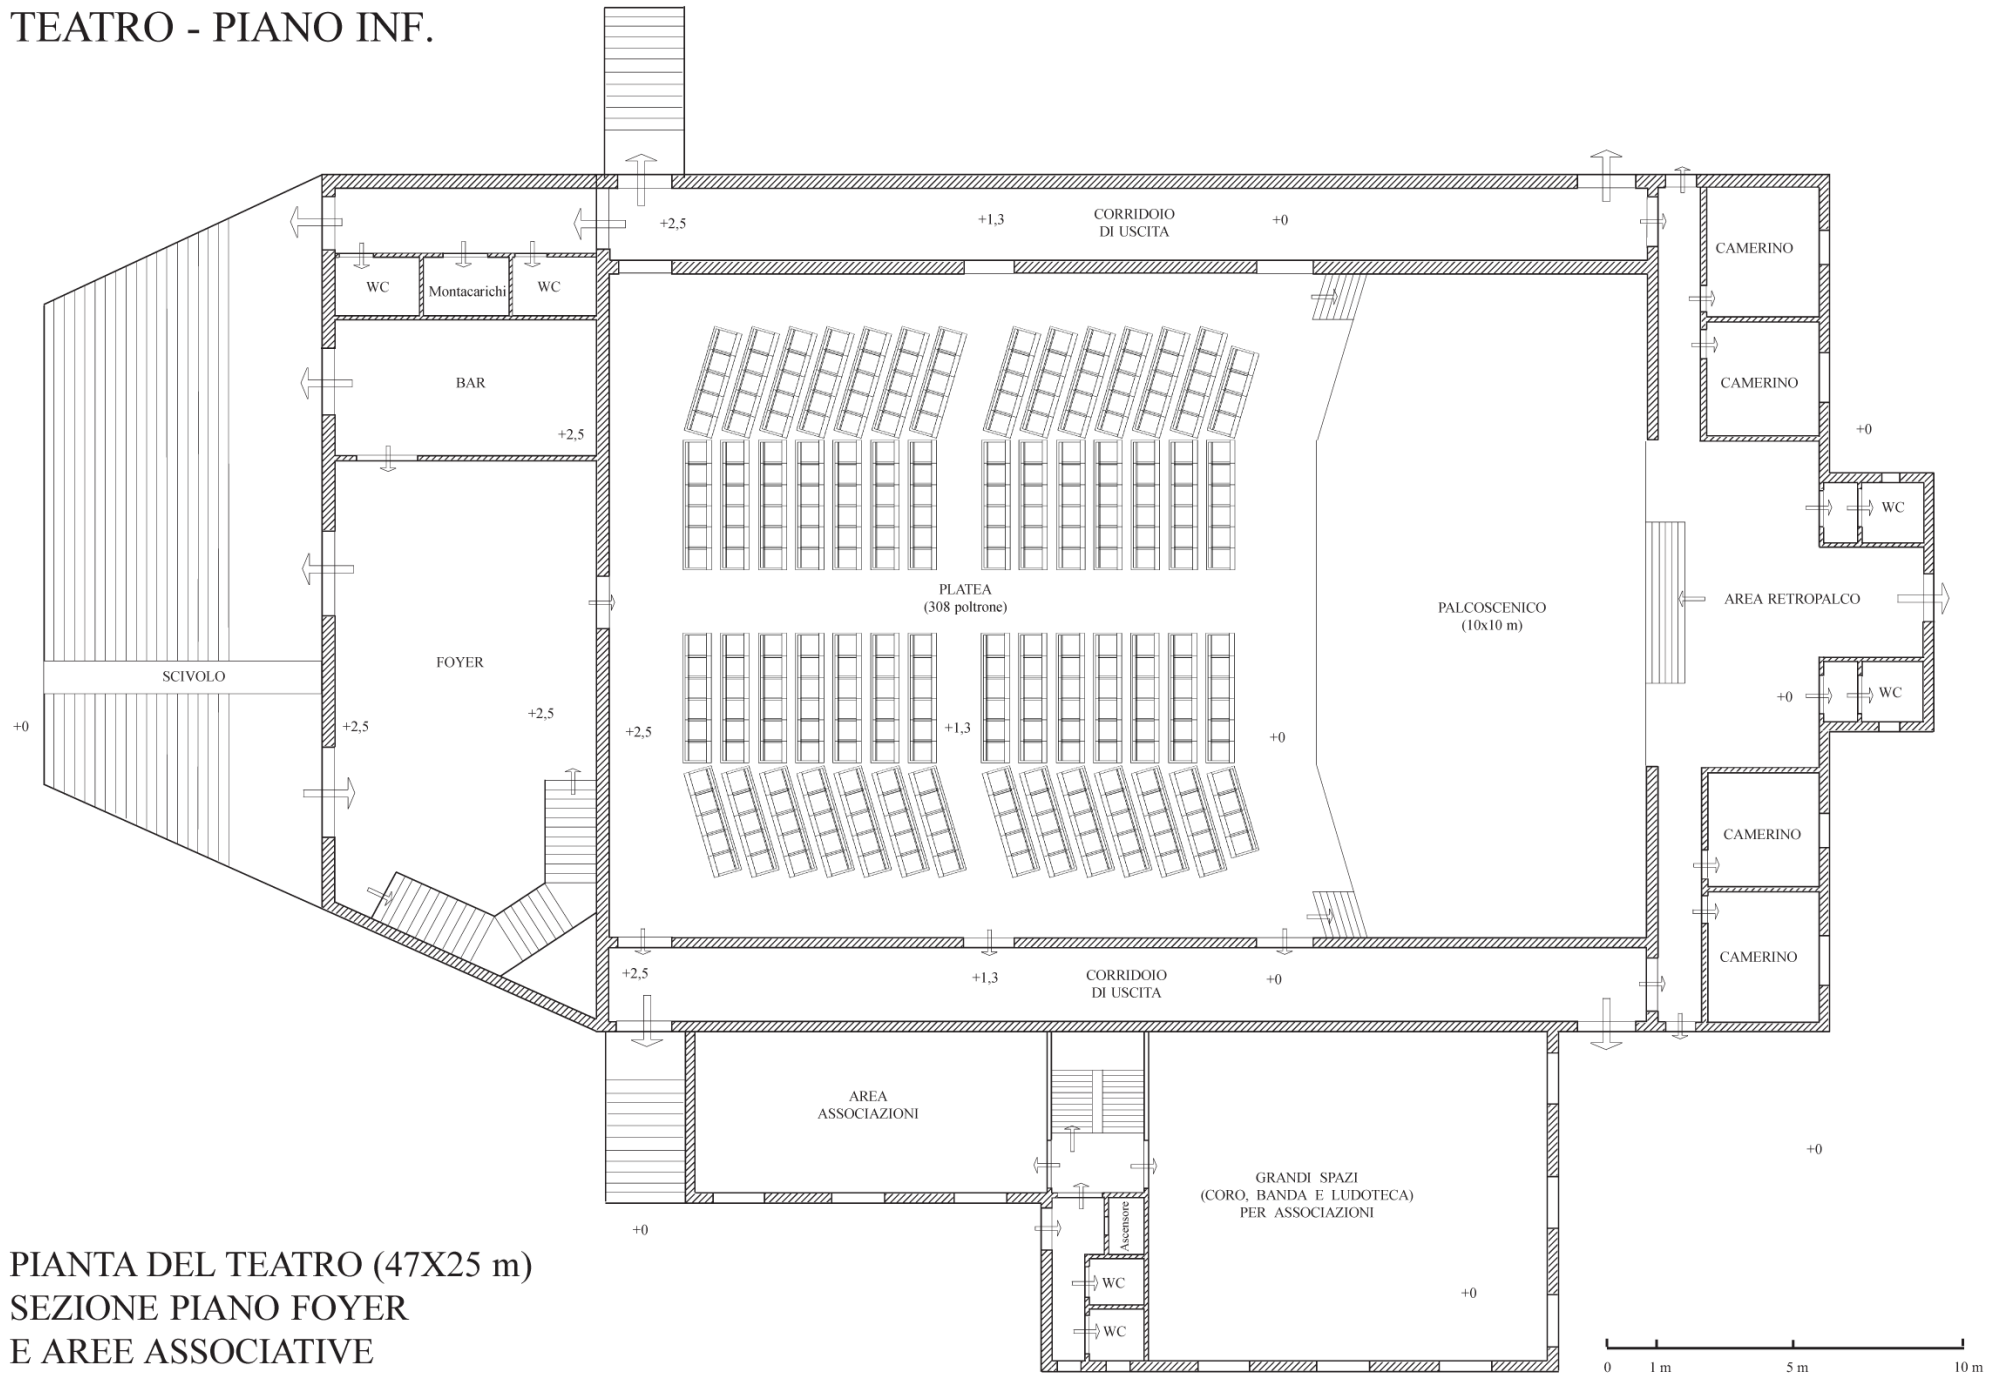

PARCHEGGIO LIVELLO 1

LIVELLO 1 (quota 0 metri)
AREA ARTIGIANATO (4 botteghe)
AREA PARCHEGGIO (60 posti auto)

TEATRO - PIANO SUP.

PIANTA DEL TEATRO
SEZIONE PIANO UFFICI E
3° PIANO AREA ASSOCIAZIONI

TEATRO SEZIONI VERTICALI

SEZIONE GG

SEZIONE HH

TEATRO E AREA ASSOCIAZIONI SEZIONI VERTICALI

TEATRO - PIANO INF.

PIANTA DEL TEATRO (47X25 m)
SEZIONE PIANO FOYER
E AREE ASSOCIATIVE

“Villaggio della cultura e dell’artigianato” Progetto nell’area delle attuali Scuole Elementari in piazza Nassirya a Monte Compatri

artigianato
Piazza Nassirya

Misura distanza 20 m
Perimetro area 8.317,98 m²
Distanza totale 385,48 m

Vista dall'alto
 dell'area del villaggio
 con Piazza, Parcheggi,
 Teatro e Area associazioni

Mappa generale dell'area del villaggio con Piazza, Parcheggi, Teatro e Area associazioni