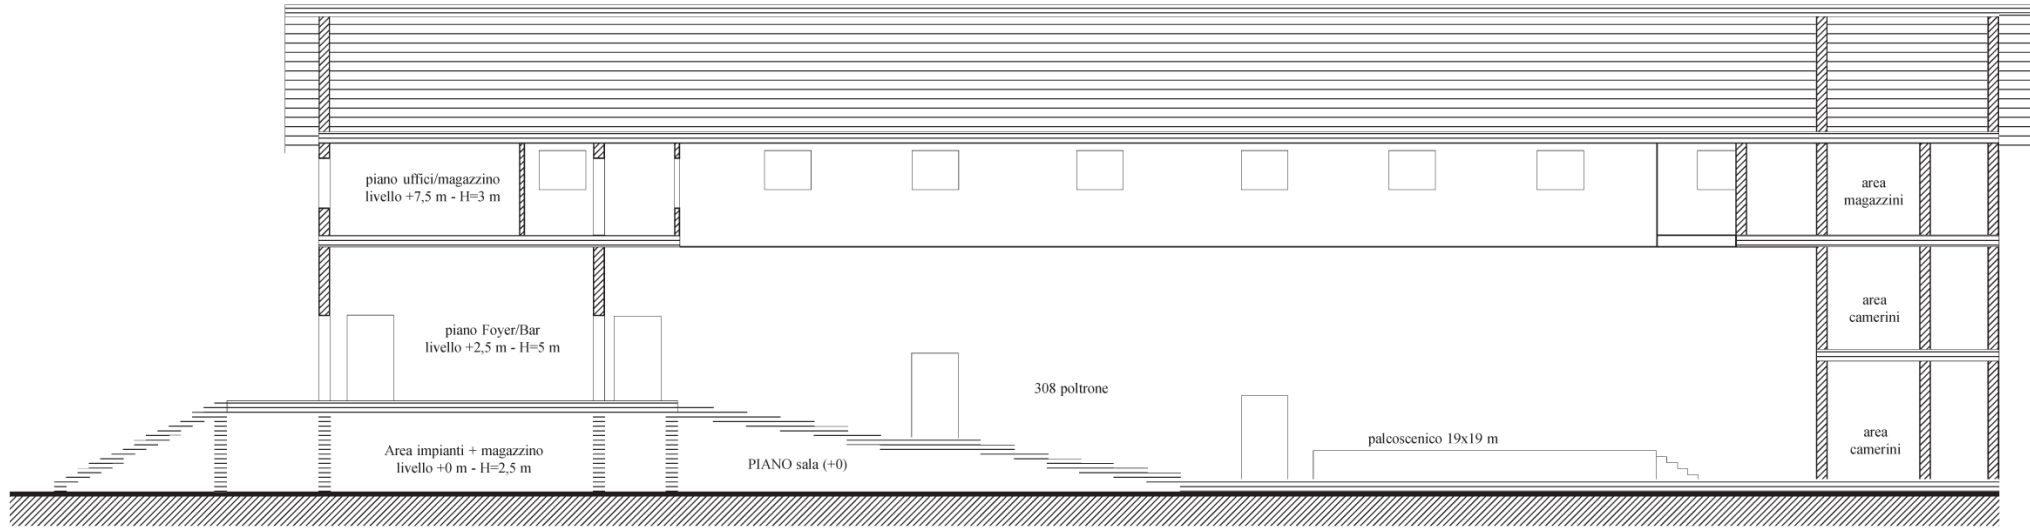

Tre livelli di parcheggi per un totale di circa 180 posti auto

SEZIONI VERTICALI

SEZIONI VERTICALI AA BB CC DD EE FF DELL'AREA DELLE ATTUALI SCUOLE MEDIE

- Strutture esistenti
- Area del Villaggio
- Livello 1 (H 0) Parcheggio 1
- Livello 2 (H 3,5) Parcheggio 2
- Livello 3 (H 7,0) Parcheggio 3
- Livello 4 (H 10,5) Area Teatro e Associazioni

PARCHEGGIO LIVELLO 1

LIVELLO 1 (quota 0 metri)
AREA ARTIGIANATO (4 botteghe)
AREA PARCHEGGIO (60 posti auto)

TEATRO - PIANO SUP.

PIANTA DEL TEATRO
SEZIONE PIANO UFFICI E
3° PIANO AREA ASSOCIAZIONI

TEATRO SEZIONI VERTICALI

SEZIONE GG

SEZIONE HH

TEATRO E AREA ASSOCIAZIONI SEZIONI VERTICALI

TEATRO - PIANO INF.

PIANTA DEL TEATRO (47X25 m)
SEZIONE PIANO FOYER
E AREE ASSOCIATIVE

“Villaggio della cultura e dell’artigianato” Progetto nell’area delle attuali Scuole Elementari in piazza Nassirya a Monte Compatri