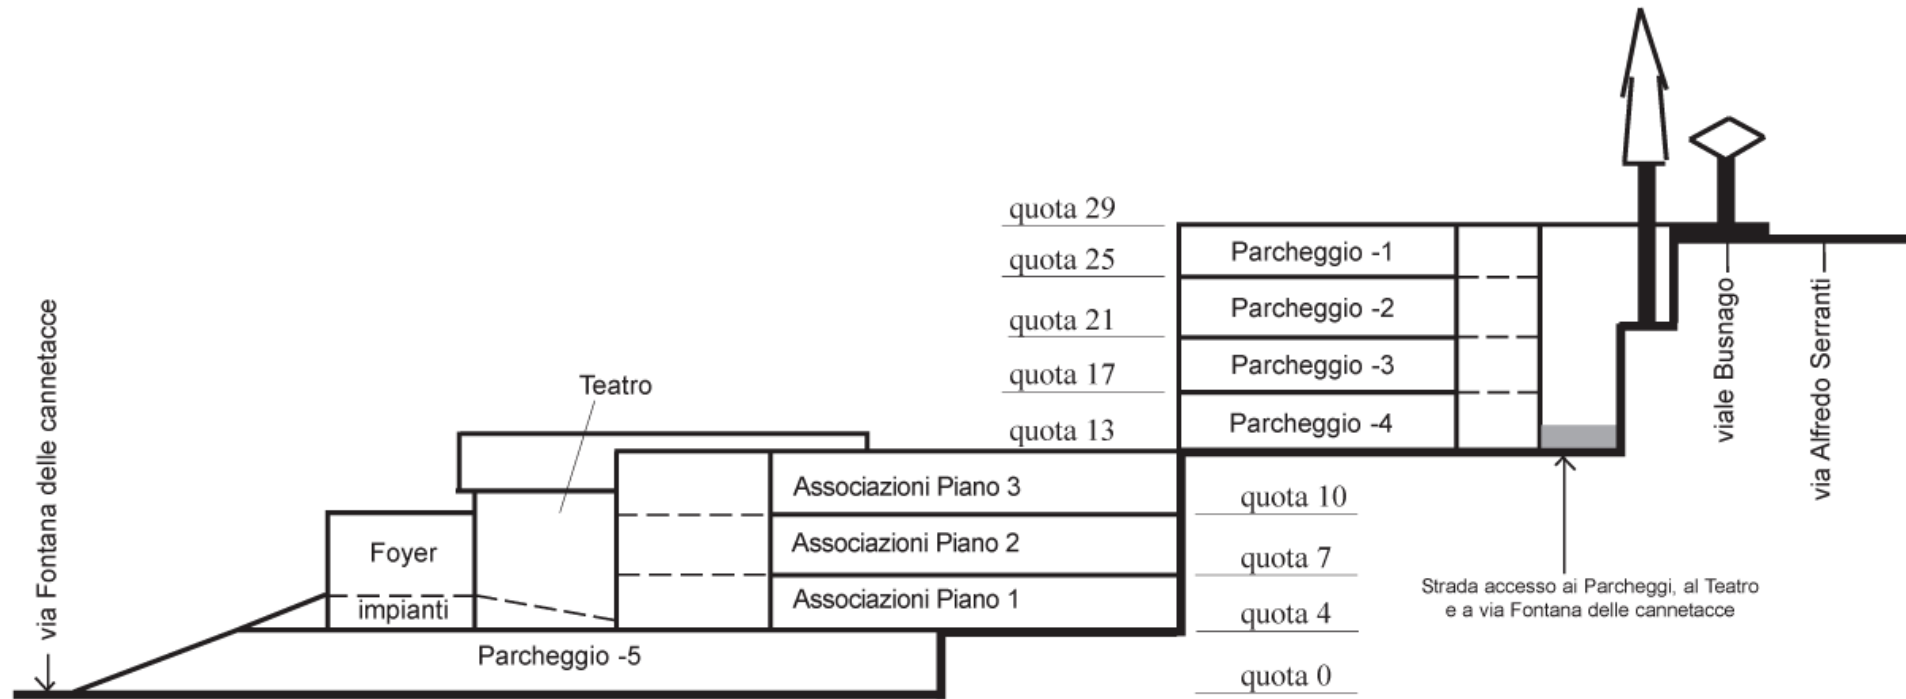

- Un Teatro
- Spazi associativi
- Grandi spazi per laboratori teatrali, cinematografici, artigianali, musicali
- Tre livelli di parcheggi

Via Giovanni Felici

Via Fontana delle cannetacce

Scala mobile

Viale Busnago
Via Alfredo Serranti

artigianato
Piazza Nassirya

Misura distanza 20 m
Perimetro area 8.317,98 m²
Distanza totale 385,48 m

Vista dall'alto
 dell'area del villaggio
 con Piazza, Parcheggi,
 Teatro e Area associazioni

Mappa generale dell'area del villaggio con Piazza, Parcheggi, Teatro e Area associazioni

**Mappa generale
 dell'area del villaggio
 con Piazza, Parcheggi,
 Teatro e Area associazioni**

**Sezione verticale AA
della Mappa generale
dell'area del villaggio**

**Sezione verticale BB
della Mappa generale
dell'area del villaggio**