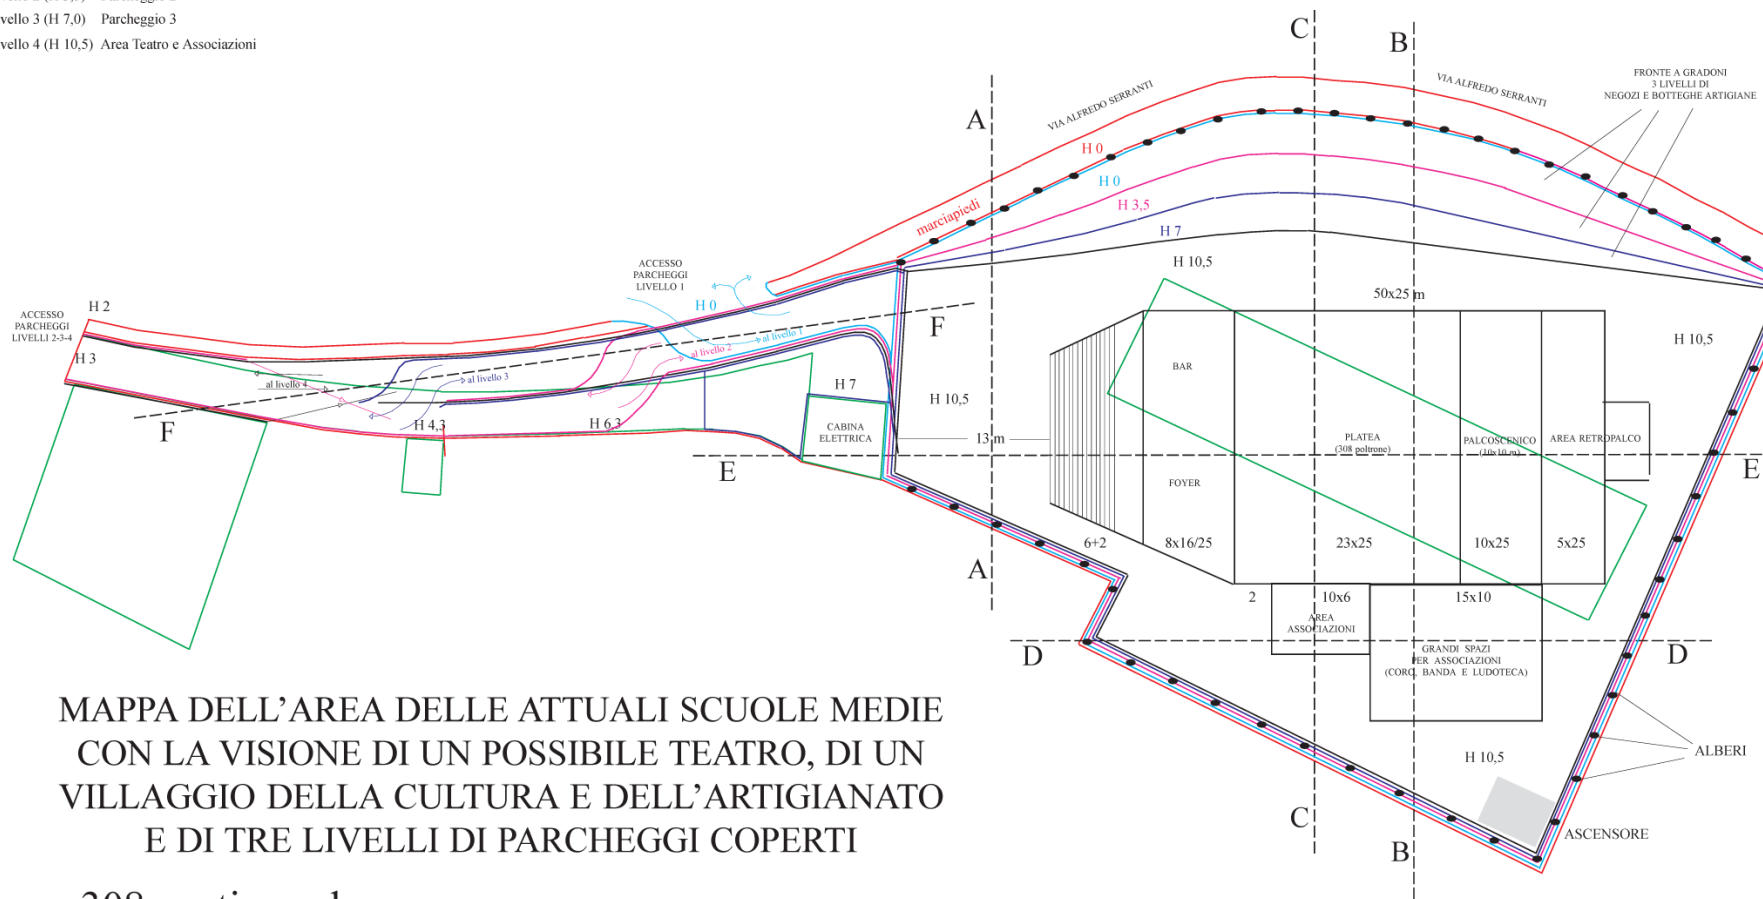

Caffè

Google: Vista dal satellite della attuale area delle Scuole Medie

- Strutture esistenti
- Area del Villaggio
- Livello 1 (H 0) Parcheggio 1
- Livello 2 (H 3,5) Parcheggio 2
- Livello 3 (H 7,0) Parcheggio 3
- Livello 4 (H 10,5) Area Teatro e Associazioni

artigianato
Piazza Nassirya

Misura distanza 20 m
Perimetro area 8.317,98 m²
Distanza totale 385,48 m

Vista dall'alto
 dell'area del villaggio
 con Piazza, Parcheggi,
 Teatro e Area associazioni

Mappa generale dell'area del villaggio con Piazza, Parcheggi, Teatro e Area associazioni