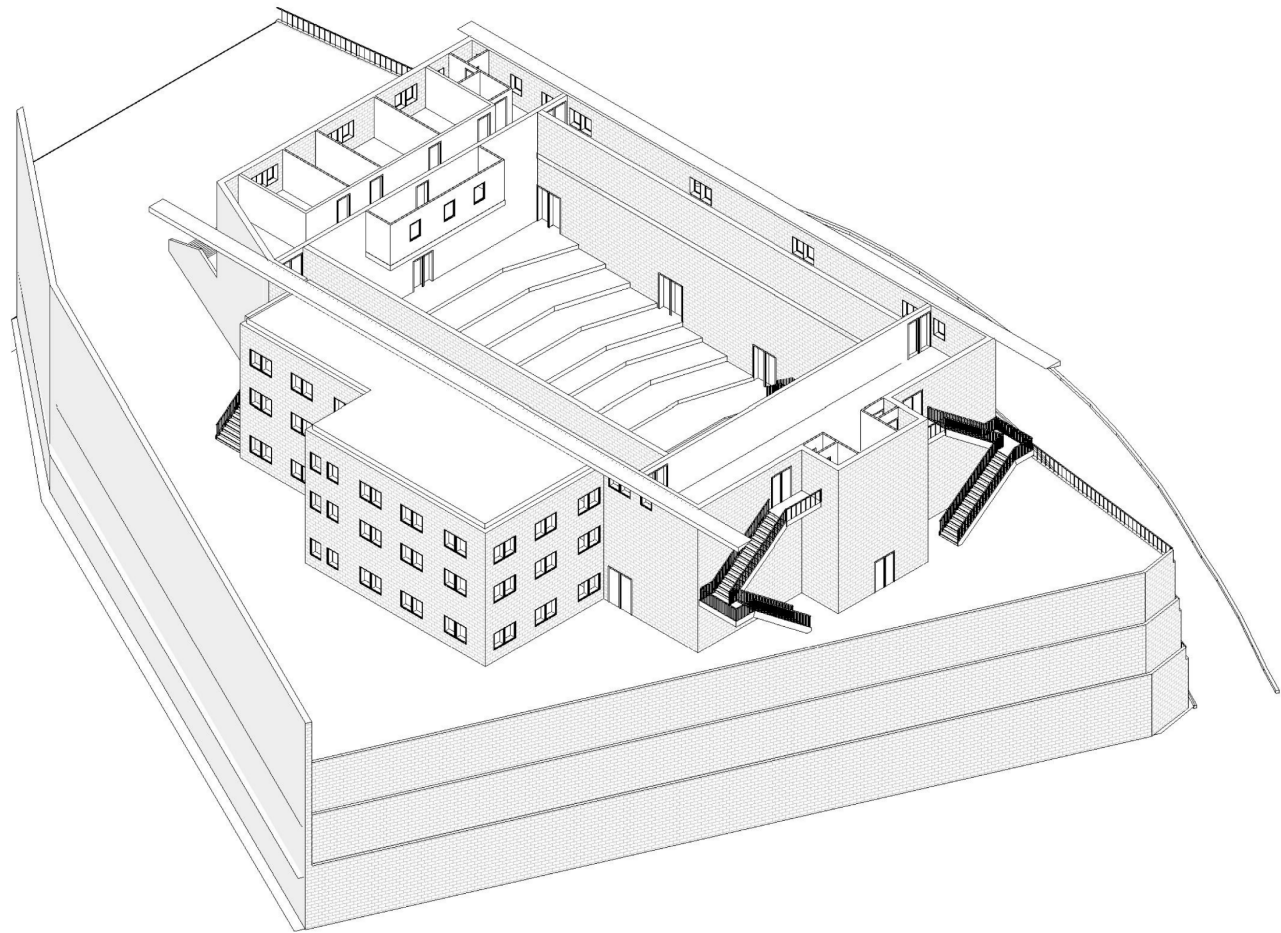

PARCHEGGIO LIVELLO 1

LIVELLO 1 (quota 0 metri)
AREA ARTIGIANATO (4 botteghe)
AREA PARCHEGGIO (60 posti auto)

TEATRO - PIANO SUP.

PIANTA DEL TEATRO
SEZIONE PIANO UFFICI E
3° PIANO AREA ASSOCIAZIONI

TEATRO SEZIONI VERTICALI

SEZIONE GG

SEZIONE HH

TEATRO E AREA ASSOCIAZIONI SEZIONI VERTICALI

TEATRO - PIANO INF.

PIANTA DEL TEATRO (47X25 m)
SEZIONE PIANO FOYER
E AREE ASSOCIATIVE

“Villaggio della cultura e dell’artigianato” Progetto nell’area delle attuali Scuole Elementari in piazza Nassirya a Monte Compatri

- Un Teatro
- Spazi associativi
- Grandi spazi per laboratori teatrali, cinematografici, artigianali, musicali
- Tre livelli di parcheggi

Via Giovanni Felici

Via Fontana delle cannetacce

Scala mobile

Viale Busnago
Via Alfredo Serranti